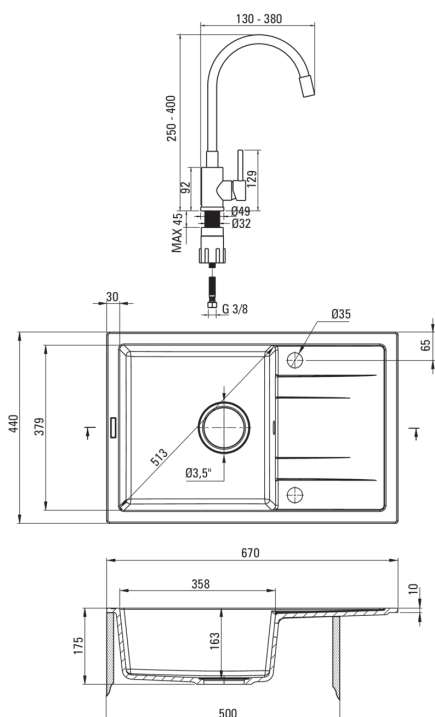

CORIO

Granitno korito z armaturo, 1 posoda z odcejalnikom

 deante

koda izdelka: ZRCPG113

EAN: 5907650884361

Barva: grafit metalik

Garancija [leta]: 18

Korito

Finiš	grafit metalik
Tip površine	mat
Material	granit
Metoda montaže	vgrajen
Število posod	1
Minimalna širina omarice [mm]	500
Širina [mm]	440
Dolžina [mm]	670
Višina [mm]	175
Globina posode [mm]	163
Izrez v delovnem pultu [mm]	650
Širina izreza [mm]	420
Obračljivo	Ja
Z dodatki	Ja
Število lukenj	2
Število rezkanih lukenj	0
Antibakterijsko	Ja
Hidrofobnost	Ja

Mešalna kartuša

Velikost keramične kartuše	35 mm
----------------------------	-------

Izlivi

Tip izliva	elastično
Dolžina izliva [mm]	380

Perlator

Tip perlatorja	satovje
Velikost perlatorja	M22

Povezovalne cevi

Dolžina [mm]	350
Montažni navoj	3/8"
Navoj priključka 1/2"	M10