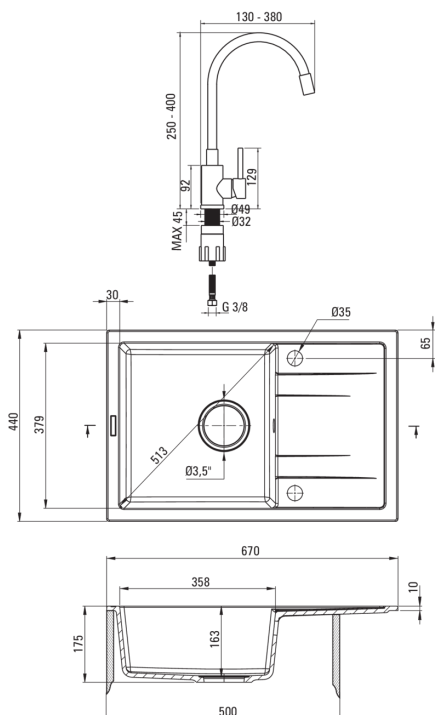

CORIO

Chiuvetă din granit cu baterie, 1-cuvă cu picurător

deante

Codul produsului: ZRCPG113

EAN: 5907650884361

Culoarea: grafit metalic

Garanție [ani]: 18

Chiuvetă

Finisaj	grafit metalic
Tipul suprafeței	mat
Material	granit
Metoda de instalare	cu montare încastrată
Număr de cuve	1
Lățimea minimă a dulapului [mm]	500
Lățime [mm]	440
Lungimea [mm]	670
Înălțime [mm]	175
Adâncimea cuvei [mm]	163
Lungimea conturului [mm]	650
Lățimea conturului [mm]	420
Reversibil	Da
Dotat cu accesorii	Da
Număr de orificii	2
Număr de orificii făcute în avans	0
Antibacterian	Da
Hidrofobie	Da

Sifon

Finisaj	nero
Tipul dopului	manual
Sifon pentru economie de spațiu	Da
Posibilitate de racordare a unei mașini de spălat vase/ rufe	Da

Baterie

Finisaj	nero
Tipul bateriei	un mâner, baterie
Metoda de instalare	de sine stătător
Grupa acustică [db]	1 (x ≤ 20)

Baterie cartuș

Dimensiunea cartușului ceramic	35 mm

Pipe

Tipul pipei	elastic
Raza de acțiune a pipei bateriei [mm]	380

Aeratoare

Tipul aeratorului	honeycomb
Dimensiunea aeratorului	M22

Furtunuri de racordare

Lungimea [mm]	350
Filet de instalare	3/8"
Filet de conexiune	M10