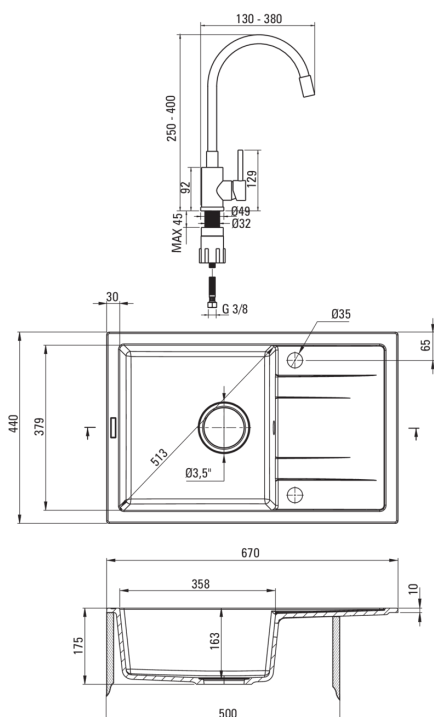

Zlewozmywak

Wykończenie	grafit metalik
Rodzaj powierzchni	mat
Materiał	granit
Sposób montażu	wpuszczany
Ilość komór zlewozmywaka	1
Minimalna szerokość szafki [mm]	500
Szerokość [mm]	440
Długość [mm]	670
Wysokość [mm]	175
Głębokość komory 1 [mm]	163
Wycięcie w blacie (wpuszczany) - długość [mm]	650
Wycięcie w blacie (wpuszczany) - szerokość [mm]	420
Odwracalny	Tak
Wyposażony w osprzęt	Tak
Liczba otworów gotowych	2
Liczba otworów podfrezowanych	0
Antybakteryjność	Tak
Hydrofobowość	Tak

Głowica do baterii

Rozmiar głowicy ceramicznej	35 mm
-----------------------------	-------

Wylewka

Rodzaj wylewki	elastyczna
Zasięg wylewki baterijnej [mm]	380

Aerator

Typ aeratora	honeycomb
Rozmiar aeratora	M22

Wężyk przyłączeniowy

Długość [mm]	350
Gwint od instalacji	3/8"
Gwint przyłącza	M10