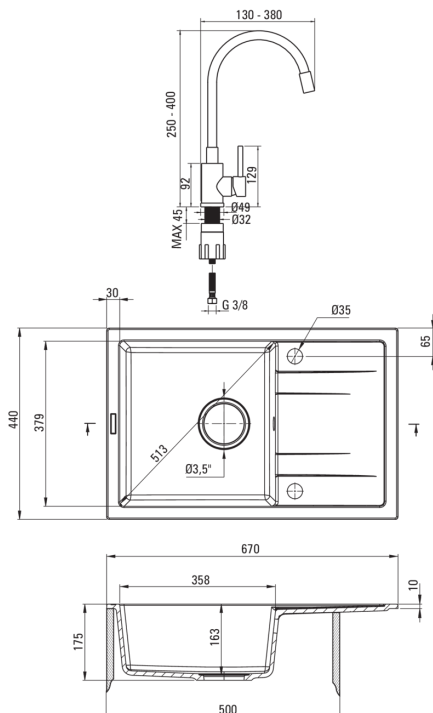

### Lavello

Finitura	grafite metallizzata
Tipo di superficie	opaco
Materiale	granito
Metodo di installazione	incassato
Numero di ciotole	1
Larghezza minima del mobile [mm]	500
Larghezza [mm]	440
Lunghezza [mm]	670
Altezza [mm]	175
Profondità vasca [mm]	163
Lunghezza del taglio [mm]	650
Larghezza di taglio [mm]	420
Reversibile	Sì
Dotato di accessori	Sì
Numero di fori	2
Numero di fori preforati	0
Antibatterico	Sì
Idrofobicità	Sì

### Cartuccia per miscelatore

Dimensioni della cartuccia in ceramica 35 mm

### Tubi di collegamento

Lunghezza [mm]	350
Filetto di installazione	3/8"
Filetto di connessione	M10