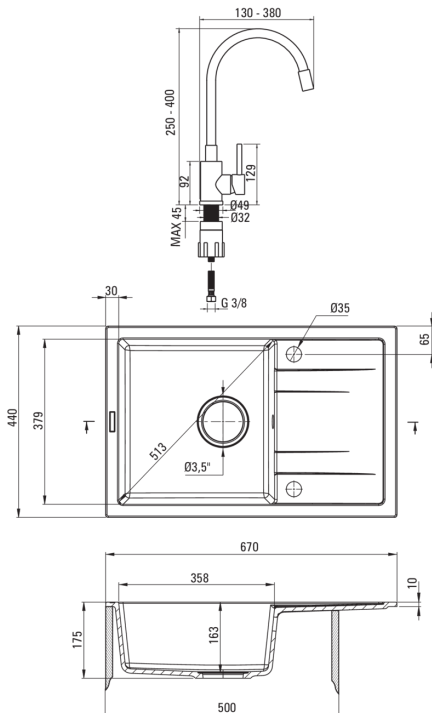

## Mosogató

Kivitelezés	grafit metál
Felület típusa	matt
Anyag	gránit
Beszerelési mód	Süllyesztett
Mosogatómedencék száma	1
Minimális szekrényszélesség [mm]	500
Szélesség [mm]	440
Hosszúság [mm]	670
Magasság [mm]	175
A medence mélysége 1 [mm]	163
Kivágás a munkalapban (beépíthető) - hossz [mm]	650
Kivágás a munkalapban (beépíthető) - szélesség [mm]	420
Megfordítható	Igen
Tartozékokkal felszerelve	Igen
Kész furatok száma	2
Előfúrt lyukak száma	0
Antibakteriális	Igen
Hidrofób	Igen

## Csaptelep betét

Betét mérete	35 mm
--------------	-------

## Csatlakozó tömlők

Hosszúság [mm]	350
Menet beszereléshez	3/8"
Csatlakozó menet	M10