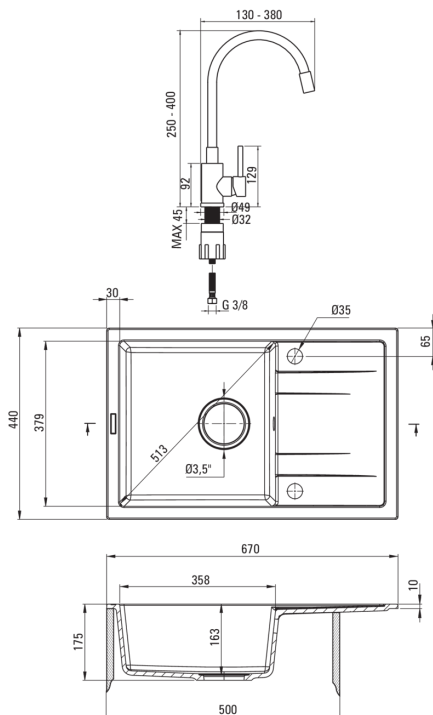

CORIO

Évier en granit avec robinet, 1 bac avec égouttoir

 deante

Code produit: ZRCPG113

EAN: 5907650884361

Couleur: graphite métallique

Garantie [années]: 18

Évier

Finition	graphite métallique
Type de surface	tapis
Matériel	granit
Méthode de montage	encastré
Nombre de bols	1
Largeur minimale de l'armoire [mm]	500
Largeur [mm]	440
Longueur [mm]	670
Hauteur [mm]	175
Profondeur du bol [mm]	163
Découpe dans le plan de travail (encastré) - longueur [mm]	650
Découpe dans le plan de travail (encastré) - largeur [mm]	420
Réversible	Oui
Équipé d'accessoires	Oui
Nombre de trous finis	2
Nombre de trous fraisés	0
Antibactérien	Oui
Hydrophobie	Oui

Cartouche mélangeur

Taille de la cartouche en céramique	35 mm
-------------------------------------	-------

Becs

Type de bec	élastique
La distance de bec de robinet [mm]	380

Aérateurs

Type d'aérateur	honeycomb
Taille de l'aérateur	M22

Flexibles de raccordement

Longueur [mm]	350
Fil d'installation	3/8"
Fil de connexion	M10