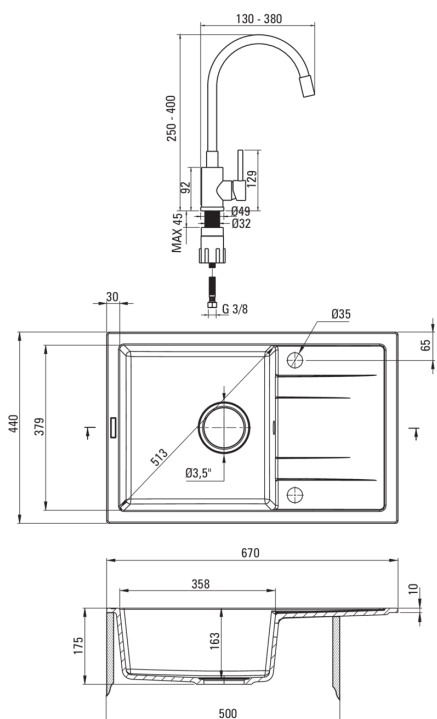

### Hundir

Finalizar	grafito metálico
Tipo de superficie	mate
Material	granito
Metodo de instalacion	recuadro
Número de tazones	1
Ancho mínimo del gabinete [mm]	500
Ancho [mm]	440
Longitud [mm]	670
Altura [mm]	175
Profundidad del tazón [mm]	163
Longitud de corte [mm]	650
Ancho recortado [mm]	420
Reversible	Sí
Equipado con accesorios	Sí
Número de agujeros	2
Número de agujeros precipitados	0
Antibacteriano	Sí
Hidrofobicidad	Sí

### Cartucho mezclador

Tamaño del cartucho de cerámica	35 mm
---------------------------------	-------

### Conectando mangueras

Longitud [mm]	350
Hilo de instalación	3/8"
Hilo de conexión	M10