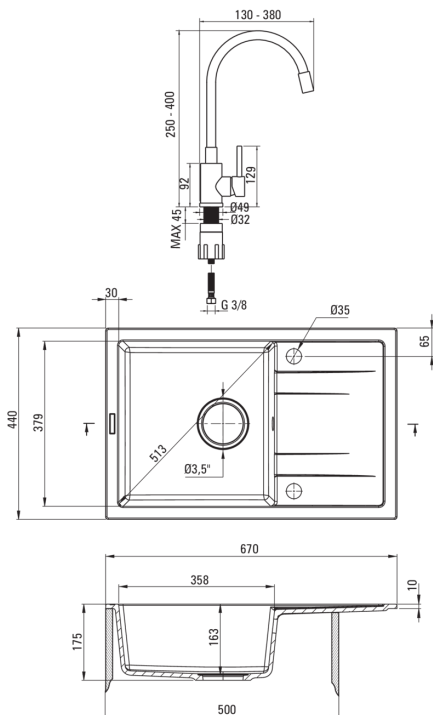

CORIO

Granitspülbecken mit Armatur, 1-Becken mit Abtropffläche

 deante

Artikel-Nr.: ZRCPG113
EAN: 5907650884361
Farbe: Graphit Metallic
Garantie [Jahre]: 18

Waschbecken

Ausführung	Graphit Metallic
Art der oberfläche	mat
Material	Granit
Methode der montage	eingebaut
Beckenzahl der spüle	1
Schrank-mindestbreite	500
Breite [mm]	440
Länge	670
Höhe	175
Beckendicke nr. 1 [mm]	163
Ausschnitt länge einbau	650
Aussparung_breite_einbau	420
Umkehrbar	Ja
Ausgerüstet	Ja
Anzahl der löcher	2
Anzahl der vorgefresten löcher	0
Antibakteriell	Ja
Hydrophobie	Ja

Garnitur für spüle

Ausführung	Nero
Stöpselart	manual-
Platzsparender siphon	Ja
Möglichkeit zum anschluss einer spül-/waschmaschine	Ja

Armatur

Ausführung	Nero
Art der armatur	Einhebel, Mischer
Methode der montage	stehend
Akkustische gruppe	I (x ≤ 20)

Kartusche

Größe der kartusche	35 mm
---------------------	-------

Ausläufe

Auslaufart	flexibel
Armaturausladung [mm]	380

Aerator

Typ des luftsprudlers	hexagonal-
Aerator gröÙe	M22

Anschlusschläuche

Länge	350
Installationsgewinde	3/8"
Anschlussgewinde	M10