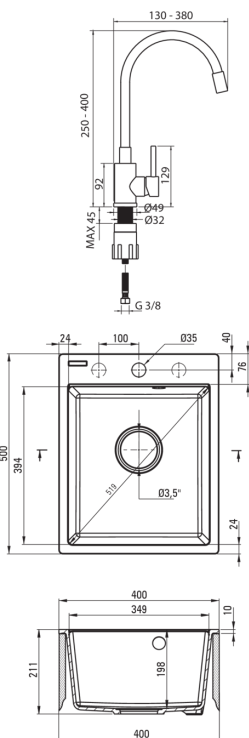

## Раковина

Оздоблення	пісок
Тип поверхні	мат
Матеріал	граніт
Спосіб монтажу	врізний
Кількість камер	1
Мінімальна ширина шафки	400
Ширина [мм]	500
Довжина [мм]	400
Висота [мм]	211
Глибина камери 1	198
Виріз в стільниці (врізний) - довжина [мм]	380
Виріз в стільниці (врізний) - ширина [мм]	480
З сифоном	Так
Кількість отворів	1
Кількість фрезованих отворів	2
Гідрофобність	Так

## Картридж до змішувача

Розмір керамічного картриджа	35 мм
------------------------------	-------

## З'єднувальні шланги

Довжина [мм]	350
Винт до інсталяції	3/8"
Винт кронштейна	M10