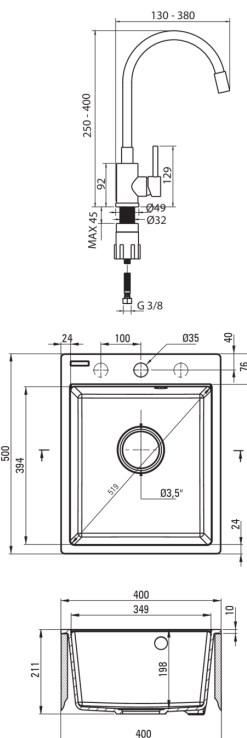

CORIO

Granitno korito z armaturo, 1 posoda

koda izdelka: ZRCP7103

EAN: 5907650886464

Barva: peščena

Garancija [leta]: 18

Korito

Finiš	peščena
Tip površine	mat
Material	granit
Metoda montaže	vgrajen
Število posod	1
Minimalna širina omarice [mm]	400
Širina [mm]	500
Dolžina [mm]	400
Višina [mm]	211
Globina posode [mm]	198
Izrez v delovnem pultu [mm]	380
Širina izreza [mm]	480
Z dodatki	Ja
Število lukenj	1
Število rezkanih lukenj	2
Hidrofobnost	Ja

Sifon

Finiš	jeklo
Tip čepa	ročno
Nizek sifon/prihranek prostora	Ja
Možnost priključitve pomivalnega / pralnega stroja	Ja

Armatura vključena

Finiš	bež, jeklo
Tip armature	z eno ročico, armatura
Metoda montaže	stoječ
Zvočni razred [db]	I (x ≤ 20)

Mešalna kartuša

Velikost keramične kartuše	35 mm
----------------------------	-------

Izlivi

Tip izliva	elastično
------------	-----------

Perlator

Tip perlatorja	satovje
Velikost perlatorja	M22

Povezovalne cevi

Dolžina [mm]	350
Montažni navoj	3/8"
Navoj priključka 1/2"	M10