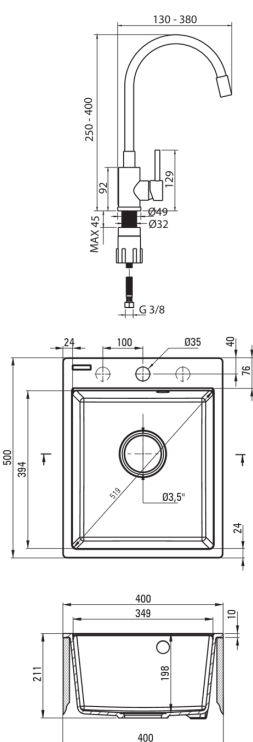

CORIO

Гранитная мойка со смесителем, 1-чаша

deante

Код товара: ZRCP7103

EAN: 5907650886464

Цвет: песок

Гарантия [лет]: 18

Мойка

Отделка	песок
Вид поверхности	мат
Материал	гранит
Способ монтажа	впускаемый
Количество чаш	1
Минимальная ширина шкафа [мм]	400
Ширина [мм]	500
Длина [мм]	400
Высота [мм]	211
Глубокость чаши 1 [мм]	198
Вырез в столешнице (впускаемая) - длина [мм]	380
Вырез в столешнице (впускаемая) - ширина [мм]	480
С сифоном	Да
Количество готовых отверстий	1
Количество фрезерованных отверстий	2
Гидрофобность	Да

Сифон для раковины

Отделка	сталь
Вид клапана	мануальный
Компактный сифон space-saver	Да
Возможность подключения посудомоечной/стиральной машины	Да

Смесители

Отделка	беж, сталь
Вид смесителя	однорычажный, смешивающий
Способ монтажа	стоящий
Акустическая группа [дБ]	I (x ≤ 20)

Картридж к смесителю

Размер картриджа	35 мм

Изливы

Вид излива	гибкая

Аэраторы

Тип аэратора	honeycomb
Размер аэратора	M22

Соединительные шланги

Длина [мм]	350
Винт к инсталляции	3/8"
Винт кронштейна	M10