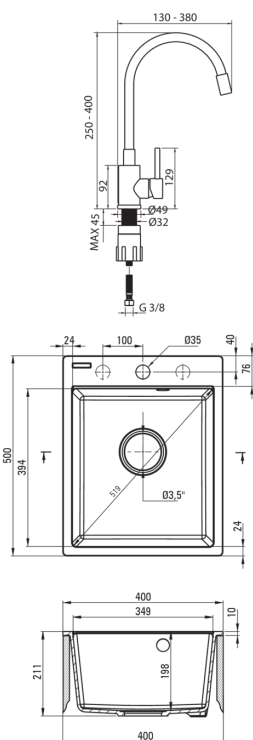

CORIO

Chiuveță din granit cu baterie, 1-cuvă

deante

Codul produsului: ZRCP7103

EAN: 5907650886464

Culoarea: nisip

Garanție [ani]: 18

Chiuveță

Finisaj	nisip
Tipul suprafeței	mat
Material	granit
Metoda de instalare	cu montare încastrată
Număr de cuve	1
Lățimea minimă a dulapului [mm]	400
Lățime [mm]	500
Lungimea [mm]	400
Înălțime [mm]	211
Adâncimea cuvei [mm]	198
Lungimea conturului [mm]	380
Lățimea conturului [mm]	480
Dotat cu accesorii	Da
Număr de orificii	1
Număr de orificii făcute în avans	2
Hidrofobie	Da

Sifon

Finisaj	oțel
Tipul dopului	manual
Sifon pentru economie de spațiu	Da
Posibilitate de racordare a unei mașini de spălat vase/ rufe	Da

Baterie

Finisaj	bej, oțel
Tipul bateriei	un mâner, baterie
Metoda de instalare	de sine stătător
Grupa acustică [db]	1 (x ≤ 20)

Baterie cartuș

Dimensiunea cartușului ceramic	35 mm

Pipe

Tipul pipei	elastic

Aeratoare

Tipul aeratorului	honeycomb
Dimensiunea aeratorului	M22

Furtunuri de racordare

Lungimea [mm]	350
Filet de instalare	3/8"
Filet de conexiune	M10