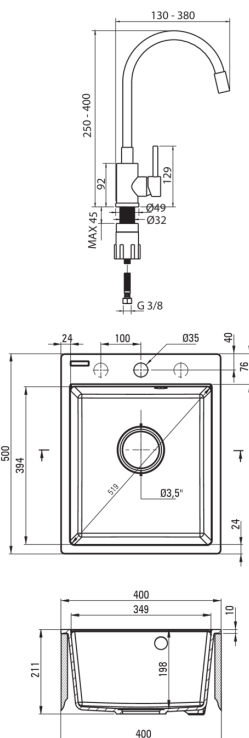

CORIO

Gránit mosogató csapteleppel, 1 medencés

Cikkszám: ZRCP7103
EAN: 5907650886464
Szín: homok
Garancia [év]: 18

Mosogató

Kivitelezés	homok
Felület típusa	matt
Anyag	gránit
Beszerelési mód	Süllyesztett
Mosogatómedencék száma	1
Minimális szekrényszélesség [mm]	400
Szélesség [mm]	500
Hosszúság [mm]	400
Magasság [mm]	211
A medence mélysége 1 [mm]	198
Kivágás a munkalapban (beépíthető) - hossz [mm]	380
Kivágás a munkalapban (beépíthető) - szélesség [mm]	480
Tartozékokkal felszerelve	Igen
Kész furatok száma	1
Előfúrt lyukak száma	2
Hidrofób	Igen

Leeresztő készlet

Kivitelezés	acél
Dugó típusa	manuális
Helytakarékos szifon space saver	Igen
Mosogatógép/mosógép csatlakoztatható	Igen

Csaptelep

Kivitelezés	bézs, acél
Csaptelep típusa	egykaros, keverő
Beszerelési mód	álló
Akustikai osztály [db]	I ($x \leq 20$)

Csaptelep betét

Betét mérete	35 mm
--------------	-------

Kifolyócsövek

Kifolyó típusa	rugalmas
----------------	----------

Perlátorok

Perlátor típusa	honeycomb
Perlátor mérete	M22

Csatlakozó tömlők

Hosszúság [mm]	350
Menet beszereléshez	3/8"
Csatlakozó menet	M10