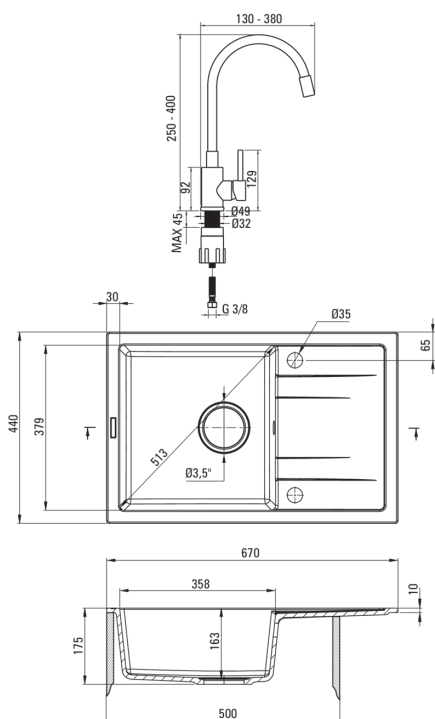

## Раковина

Оздоблення	графіт
Тип поверхні	мат
Матеріал	граніт
Спосіб монтажу	врізний
Кількість камер	1
Мінімальна ширина шафки	500
Ширина [мм]	440
Довжина [мм]	670
Висота [мм]	175
Глибина камери 1	163
Виріз в стільниці (врізний) - довжина [мм]	650
Виріз в стільниці (врізний) - ширина [мм]	420
Універсальний	Так
З сифоном	Так
Кількість отворів	2
Кількість фрезованих отворів	0
Гідрофобність	Так

## Картридж до змішувача

Розмір керамічного картриджа	35 мм
------------------------------	-------

## З'єднувальні шланги

Довжина [мм]	350
Винт до інсталяції	3/8"
Винт кронштейна	M10