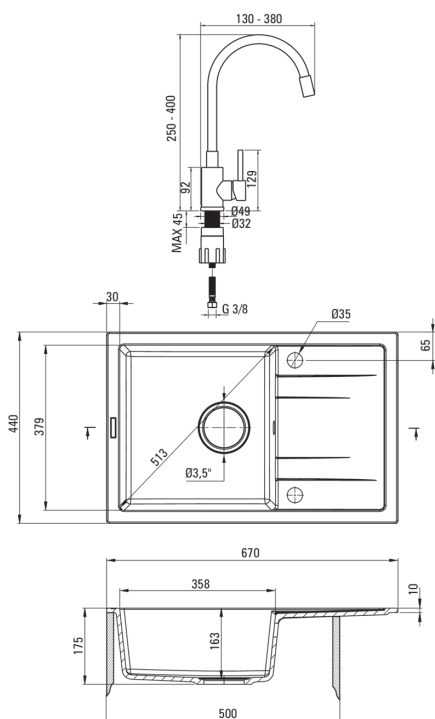

### Korito

Finiš	grafit
Tip površine	mat
Material	granit
Metoda montaže	vgrajen
Število posod	1
Minimalna širina omarice [mm]	500
Širina [mm]	440
Dolžina [mm]	670
Višina [mm]	175
Globina posode [mm]	163
Izrez v delovnem pultu [mm]	650
Širina izreza [mm]	420
Obračljivo	Ja
Z dodatki	Ja
Število lukenj	2
Število rezkanih lukenj	0
Hidrofobnost	Ja

### Mešalna kartuša

Velikost keramične kartuše	35 mm
----------------------------	-------

### Izlivi

Tip izliva	elastično
Dolžina izliva [mm]	380

### Povezovalne cevi

Dolžina [mm]	350
Montažni navoj	3/8"
Navoj priključka 1/2"	M10