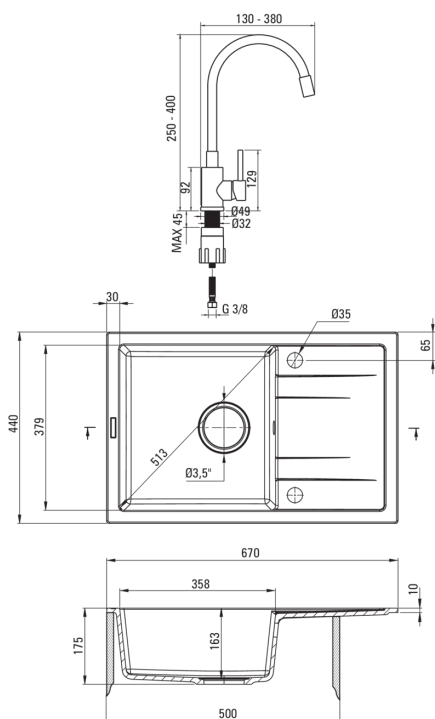

Мойка

Отделка	графит
Вид поверхности	мат
Материал	гранит
Способ монтажа	впускаемый
Количество чаш	1
Минимальная ширина шкафа [мм]	500
Ширина [мм]	440
Длина [мм]	670
Высота [мм]	175
Глубокость чаши 1 [мм]	163
Вырез в столешнице (впускаемая) - длина [мм]	650
Вырез в столешнице (впускаемая) - ширина [мм]	420
Универсальный	Да
С сифоном	Да
Количество готовых отверстий	2
Количество фрезерованных отверстий	0
Гидрофобность	Да

Сифон для раковины

Отделка	сталь
Вид клапана	мануальный
Компактный сифон space-saver	Да
Возможность подключения посудомоечной/стиральной машины	Да

Смесители

Отделка	сталь, черный
Вид смесителя	однорычажный, смешивающий
Способ монтажа	стоящий
Акустическая группа [дб]	1 ($x \leq 20$)

Картридж к смесителю

Размер картриджа	35 мм
------------------	-------

Изливы

Вид излива	гибкая
Длина излива [мм]	380

Аэраторы

Тип аэратора	honeycomb
Размер аэратора	M22

Соединительные шланги

Длина [мм]	350
Винт к инсталляции	3/8"
Винт кронштейна	M10