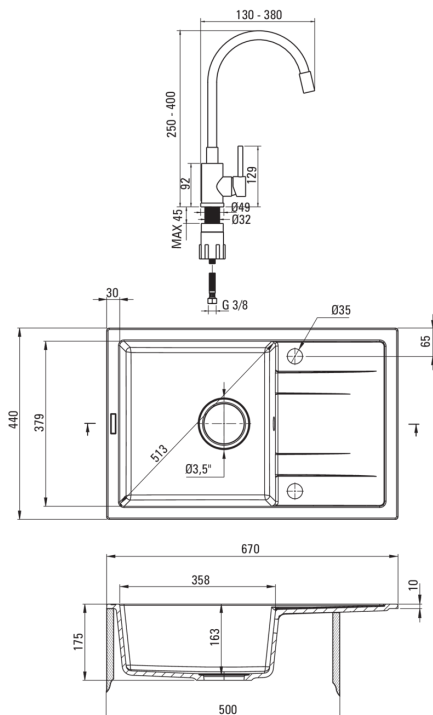

Мойка

Отделка	графит
Вид поверхности	мат
Материал	гранит
Способ монтажа	впускаемый
Количество чаш	1
Минимальная ширина шкафа [мм]	500
Ширина [мм]	440
Длина [мм]	670
Высота [мм]	175
Глубокость чаши 1 [мм]	163
Вырез в столешнице (впускаемая) - длина [мм]	650
Вырез в столешнице (впускаемая) - ширина [мм]	420
Универсальный	Да
С сифоном	Да
Количество готовых отверстий	2
Количество фрезерованных отверстий	0
Гидрофобность	Да

Сифон для раковины

Отделка	сталь
Вид клапана	мануальный
Компактный сифон space-saver	Да
Возможность подключения посудомоечной/стиральной машины	Да

Смесители

Отделка	сталь, черный
Вид смесителя	однорычажный, смешивающий
Способ монтажа	стоящий
Акустическая группа [дб]	1 ($x \leq 20$)

Картридж к смесителю

Размер картриджа	35 мм
------------------	-------

Изливы

Вид излива	гибкая
Длина излива [мм]	380

Аэраторы

Тип аэратора	honeycomb
Размер аэратора	M22

Соединительные шланги

Длина [мм]	350
Винт к инсталляции	3/8"
Винт кронштейна	M10