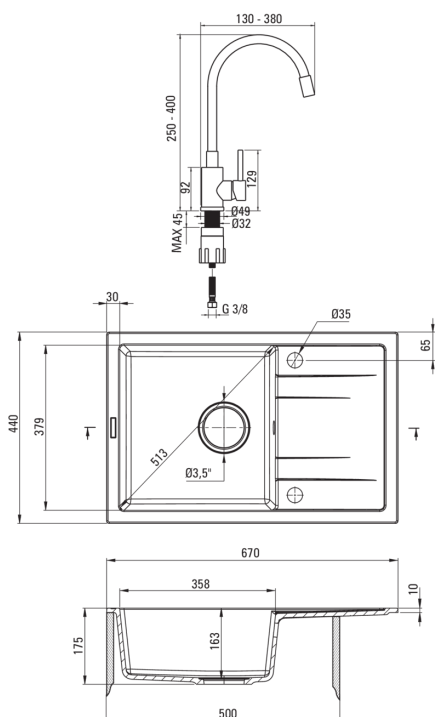

CORIO

Chiuvetă din granit cu baterie, cu pipă elastică

deante

Codul produsului: ZRCP2113

EAN: 5907650811824

Culoarea: grafit

Garanție [ani]: 18

Chiuvetă

Finisaj	grafit
Tipul suprafeței	mat
Material	granit
Metoda de instalare	cu montare încastrată
Număr de cuve	1
Lățimea minimă a dulapului [mm]	500
Lățime [mm]	440
Lungimea [mm]	670
Înălțime [mm]	175
Adâncimea cuvei [mm]	163
Lungimea conturului [mm]	650
Lățimea conturului [mm]	420
Reversibil	Da
Dotat cu accesorii	Da
Număr de orificii	2
Număr de orificii făcute în avans	0
Hidrofobie	Da

Sifon

Finisaj	oțel
Tipul dopului	manual
Sifon pentru economie de spațiu	Da
Posibilitate de racordare a unei mașini de spălat vase/ rufe	Da

Baterie

Finisaj	oțel, negru
Tipul bateriei	un mâner, baterie
Metoda de instalare	de sine stătător
Grupa acustică [db]	1 (x ≤ 20)

Baterie cartuș

Dimensiunea cartușului ceramic	35 mm

Pipe

Tipul pipei	elastic
Raza de acțiune a pipei bateriei [mm]	380

Aeratoare

Tipul aeratorului	honeycomb
Dimensiunea aeratorului	M22

Furtunuri de racordare

Lungimea [mm]	350
Filet de instalare	3/8"
Filet de conexiune	M10