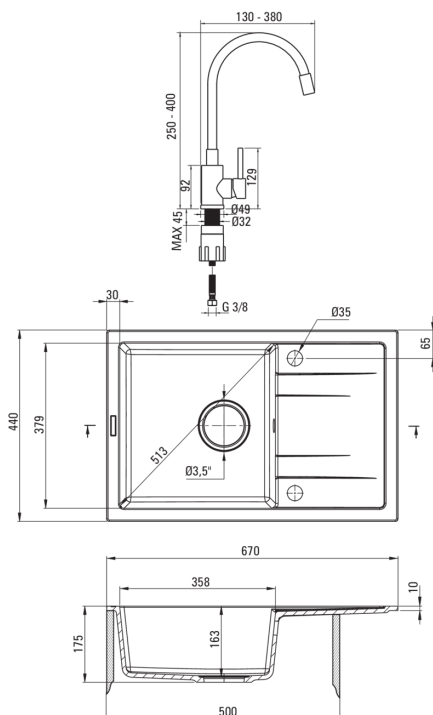

### Évier

Finition	graphite
Type de surface	tapis
Matériel	granit
Méthode de montage	encastré
Nombre de bols	1
Largeur minimale de l'armoire [mm]	500
Largeur [mm]	440
Longueur [mm]	670
Hauteur [mm]	175
Profondeur du bol [mm]	163
Découpe dans le plan de travail (encastré) - longueur [mm]	650
Découpe dans le plan de travail (encastré) - largeur [mm]	420
Réversible	Oui
Équipé d'accessoires	Oui
Nombre de trous finis	2
Nombre de trous fraisés	0
Hydrophobie	Oui

### Cartouche mélangeur

Taille de la cartouche en céramique	35 mm
-------------------------------------	-------

### Becs

Type de bec	élastique
La distance de bec de robinet [mm]	380

### Flexibles de raccordement

Longueur [mm]	350
Fil d'installation	3/8"
Fil de connexion	M10