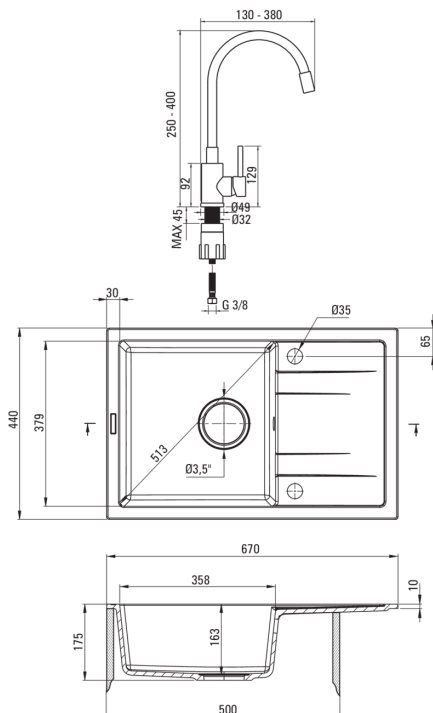

CORIO

Fregadero de granito con grifo, con boquilla elástica

deante

Código de producto: ZRCP2113

EAN: 5907650811824

Color: grafito

Garantía [años]: 18

Hundir

Finalizar	grafito
Tipo de superficie	mate
Material	granito
Metodo de instalacion	recuadro
Número de tazones	1
Ancho mínimo del gabinete [mm]	500
Ancho [mm]	440
Longitud [mm]	670
Altura [mm]	175
Profundidad del tazón [mm]	163
Longitud de corte [mm]	650
Ancho recortado [mm]	420
Reversible	Sí
Equipado con accesorios	Sí
Número de agujeros	2
Número de agujeros precipitados	0
Hidrofobicidad	Sí

Kit de desechos

Finalizar	acero
Tipo de enchufe	manual
Saver de syphon/ space	Sí
Posibilidad de conectar un lavavajillas/ lavavajillas	Sí

Mezclador

Finalizar	acero, negro
Tipo de mezcladora	piloto único, mezclador
Metodo de instalacion	de pie
Grupo acústico [db]	1 (x ≤ 20)

Cartucho mezclador

Tamaño del cartucho de cerámica	35 mm

Boquiabiertos

Tipo de boquilla	elástico
Rango de boquiabierto de mezclador [mm]	380

Aireador

Tipo aéreo	panal
Tamaño del aireador	M22

Conectando mangueras

Longitud [mm]	350
Hilo de instalación	3/8"
Hilo de conexión	M10