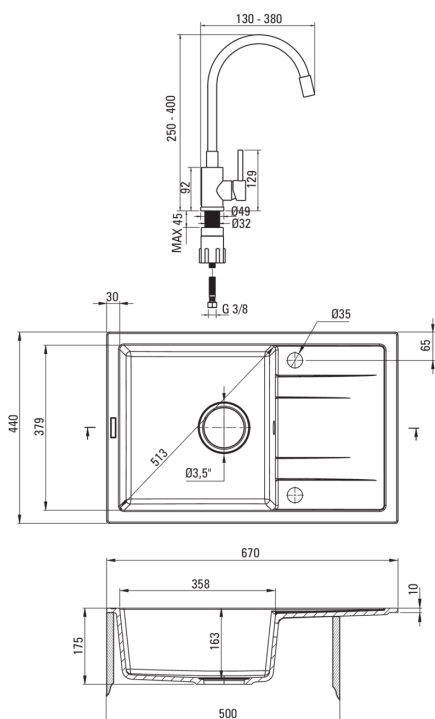

### Hundir

Finalizar	grafito
Tipo de superficie	mate
Material	granito
Metodo de instalacion	recuadro
Número de tazones	1
Ancho mínimo del gabinete [mm]	500
Ancho [mm]	440
Longitud [mm]	670
Altura [mm]	175
Profundidad del tazón [mm]	163
Longitud de corte [mm]	650
Ancho recortado [mm]	420
Reversible	Sí
Equipado con accesorios	Sí
Número de agujeros	2
Número de agujeros precipitados	0
Hidrofobicidad	Sí

### Cartucho mezclador

Tamaño del cartucho de cerámica	35 mm
---------------------------------	-------

### Conectando mangueras

Longitud [mm]	350
Hilo de instalación	3/8"
Hilo de conexión	M10