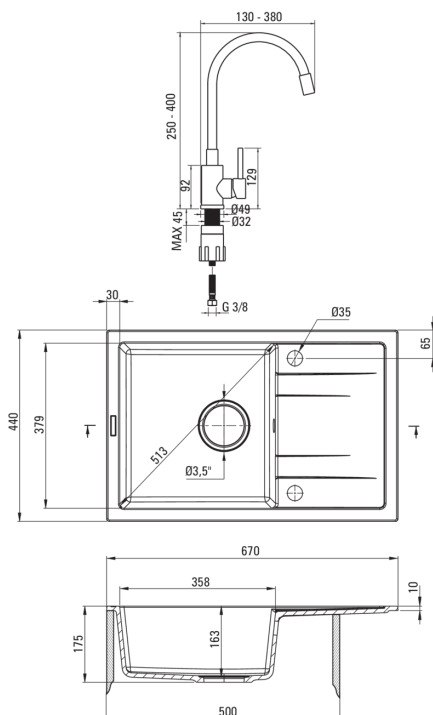

CORIO

Granitspülbecken mit Armatur, flexibler Auslauf

deante

Artikel-Nr.: ZRCP2113

EAN: 5907650811824

Farbe: Graphit

Garantie [Jahre]: 18

Waschbecken

Ausführung	Graphit
Art der oberfläche	mat
Material	Granit
Methode der montage	eingebaut
Beckenzahl der spüle	1
Schrank-mindestbreite	500
Breite [mm]	440
Länge	670
Höhe	175
Beckendicke nr. 1 [mm]	163
Ausschnitt länge einbau	650
Aussparung_breite_einbau	420
Umkehrbar	Ja
Ausgerüstet	Ja
Anzahl der löcher	2
Anzahl der vorgefresten löcher	0
Hydrophobie	Ja

Garnitur für spüle

Ausführung	Stahl
Stöpselart	manual-
Platzsparender siphon	Ja
Möglichkeit zum anschluss einer spül-/waschmaschine	Ja

Armatur

Ausführung	Stahl, Schwarz
Art der armatur	Einhebel, Mischer
Methode der montage	stehend
Akkustische gruppe	1 (x ≤ 20)

Kartusche

Größe der kartusche	35 mm

Ausläufe

Auslaufart	flexibel
Armaturausladung [mm]	380

Aerator

Typ des luftsprudlers	hexagonal-
Aerator gröÙe	M22

Anschlusschläuche

Länge	350
Installationsgewinde	3/8"
Anschlussgewinde	M10