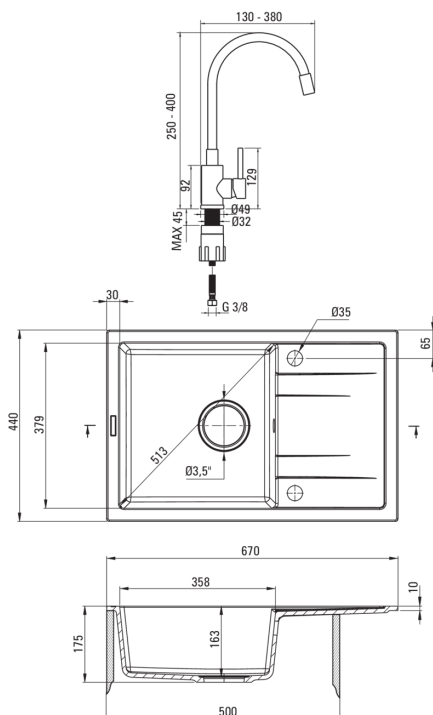

### Waschbecken

Ausführung	Graphit
Art der oberfläche	mat
Material	Granit
Methode der montage	eingebaut
Beckenzahl der spüle	1
Schrank-mindestbreite	500
Breite [mm]	440
Länge	670
Höhe	175
Beckendicke nr. 1 [mm]	163
Ausschnitt länge einbau	650
Aussparung_breite_einbau	420
Umkehrbar	Ja
Ausgerüstet	Ja
Anzahl der löcher	2
Anzahl der vorgefresten löcher	0
Hydrophobie	Ja

### Kartusche

Größe der kartusche	35 mm
---------------------	-------

### Anschlusschläuche

Länge	350
Installationsgewinde	3/8"
Anschlussgewinde	M10