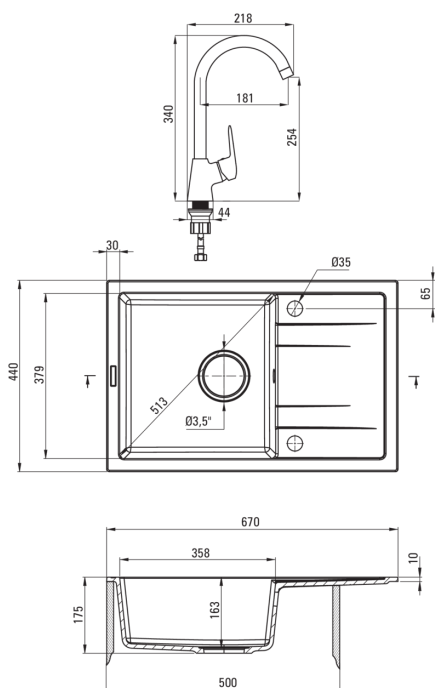

CORIO

Гранітна кухонна раковина зі змішувачем, 1-камерний з сушаркою

Код продукту: ZRCC2113

EAN: 5907650819394

Колір: графіт

Гарантія: 18

deante

Раковина

Оздоблення	графіт
Тип поверхні	мат
Матеріал	граніт
Спосіб монтажу	врізний
Кількість камер	1
Мінімальна ширина шафки	500
Ширина [мм]	440
Довжина [мм]	670
Висота [мм]	175
Глибина камери 1	163
Виріз в стільниці (врізний) - довжина [мм]	650
Виріз в стільниці (врізний) - ширина [мм]	420
Універсальний	Так
З сифоном	Так
Кількість отворів	2
Кількість фрезованих отворів	0
Гідрофобність	Так

Сифон для раковини

Оздоблення	него
Тип пробки	мануальний
Компактний сифон space-saver	Так
Можливість підключення посудомийної / пральної машини	Так

Змішувач

Оздоблення	него
Тип змішувача	змішуючий, з однією ручкою
Спосіб монтажу	стоячий
Акустична група	II (20 < x ≤ 30)

Картридж до змішувача

Розмір керамічного картриджа	35 мм

Носики

Вид носика	рухомий

Аератори

Тип аератора	honeycomb
Розмір аератора	M22

З'єднувальні шланги

Довжина [мм]	350
Винт до інсталяції	3/8"
Винт кронштейна	M10