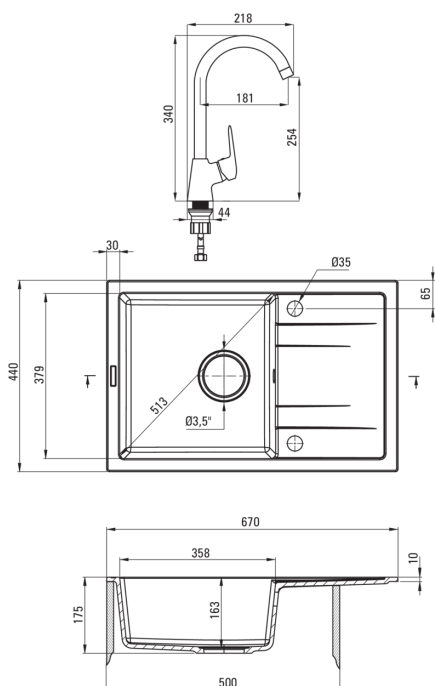

CORIO

Гранитная мойка со смесителем, 1-чаша с осушкой

Код товара: ZRCC2113

EAN: 5907650819394

Цвет: графит

Гарантия [лет]: 18

deante

Мойка

Отделка	графит
Вид поверхности	мат
Материал	гранит
Способ монтажа	впускаемый
Количество чаш	1
Минимальная ширина шкафа [мм]	500
Ширина [мм]	440
Длина [мм]	670
Высота [мм]	175
Глубокость чаши 1 [мм]	163
Вырез в столешнице (впускаемая) - длина [мм]	650
Вырез в столешнице (впускаемая) - ширина [мм]	420
Универсальный	Да
С сифоном	Да
Количество готовых отверстий	2
Количество фрезерованных отверстий	0
Гидрофобность	Да

Сифон для раковины

Отделка	него
Вид клапана	мануальный
Компактный сифон space-saver	Да
Возможность подключения посудомоечной/стиральной машины	Да

Смесители

Отделка	него
Вид смесителя	смешивающий, однорычажный
Способ монтажа	стоящий
Акустическая группа [дб]	II (20 < x ≤ 30)

Картридж к смесителю

Размер картриджа	35 мм

Изливы

Вид излива	оборачиваемая

Аэраторы

Тип аэратора	honeycomb
Размер аэратора	M22

Соединительные шланги

Длина [мм]	350
Винт к инсталляции	3/8"
Винт кронштейна	M10