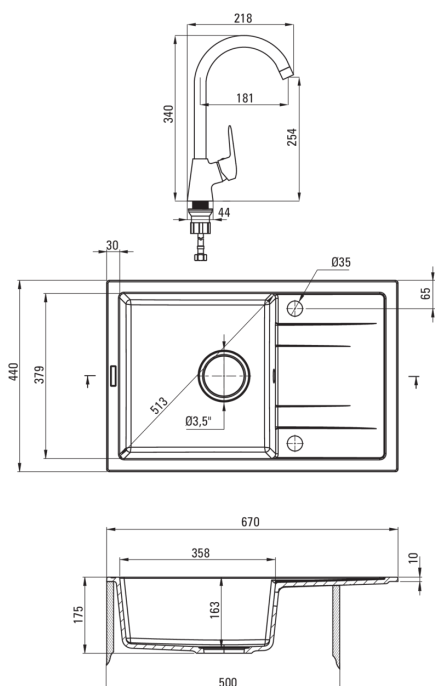

CORIO

Chiuvetă din granit cu baterie, 1-cuvă cu picurător

deante

Codul produsului: ZRCC2113

EAN: 5907650819394

Culoarea: grafit

Garanție [ani]: 18

Chiuvetă

Finisaj	grafit
Tipul suprafeței	mat
Material	granit
Metoda de instalare	cu montare încastrată
Număr de cuve	1
Lățimea minimă a dulapului [mm]	500
Lățime [mm]	440
Lungimea [mm]	670
Înălțime [mm]	175
Adâncimea cuvei [mm]	163
Lungimea conturului [mm]	650
Lățimea conturului [mm]	420
Reversibil	Da
Dotat cu accesorii	Da
Număr de orificii	2
Număr de orificii făcute în avans	0
Hidrofobie	Da

Sifon

Finisaj	nero
Tipul dopului	manual
Sifon pentru economie de spațiu	Da
Posibilitate de racordare a unei mașini de spălat vase/ rufe	Da

Baterie

Finisaj	nero
Tipul bateriei	baterie, un mâner
Metoda de instalare	de sine stătător
Grupa acustică [db]	II (20 < x ≤ 30)

Baterie cartuș

Dimensiunea cartușului ceramic	35 mm

Pipe

Tipul pipei	pivot

Aeratoare

Tipul aeratorului	honeycomb
Dimensiunea aeratorului	M22

Furtunuri de racordare

Lungimea [mm]	350
Filet de instalare	3/8"
Filet de conexiune	M10