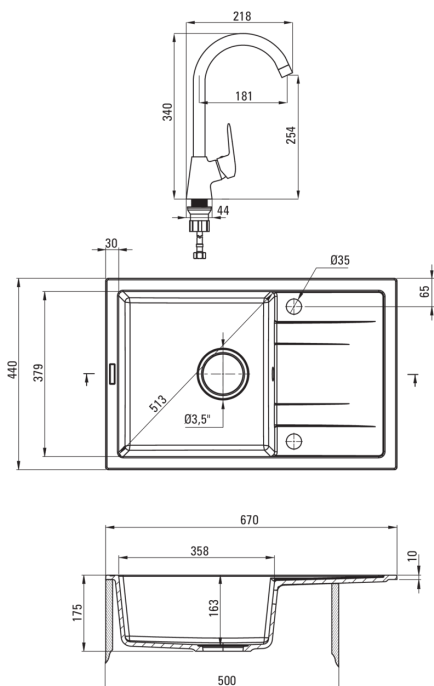

deante

Zlewozmywak

Wykończenie	grafit
Rodzaj powierzchni	mat
Materiał	granit
Sposób montażu	wpuszczany
Ilość komór zlewozmywaka	1
Minimalna szerokość szafki [mm]	500
Szerokość [mm]	440
Długość [mm]	670
Wysokość [mm]	175
Głębokość komory 1 [mm]	163
Wycięcie w blacie (wpuszczany) - długość [mm]	650
Wycięcie w blacie (wpuszczany) - szerokość [mm]	420
Odwracalny	Tak
Wyposażony w osprzęt	Tak
Liczba otworów gotowych	2
Liczba otworów podfrezowanych	0
Hydrofobowość	Tak

Głowica do baterii

Rozmiar głowicy ceramicznej	35 mm
-----------------------------	-------

Wylewka

Rodzaj wylewki	obrotowa
----------------	----------

Aerator

Typ aeratora	honeycomb
Rozmiar aeratora	M22

Wężyk przyłączeniowy

Długość [mm]	350
Gwint od instalacji	3/8"
Gwint przyłącza	M10