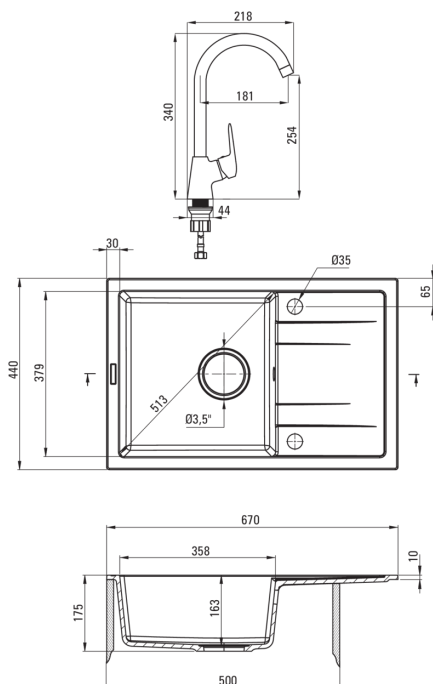

### Lavello

|                                  |           |
|----------------------------------|-----------|
| Finitura                         | grafite   |
| Tipo di superficie               | opaco     |
| Materiale                        | granito   |
| Metodo di installazione          | incassato |
| Numero di ciotole                | 1         |
| Larghezza minima del mobile [mm] | 500       |
| Larghezza [mm]                   | 440       |
| Lunghezza [mm]                   | 670       |
| Altezza [mm]                     | 175       |
| Profondità vasca [mm]            | 163       |
| Lunghezza del taglio [mm]        | 650       |
| Larghezza di taglio [mm]         | 420       |
| Reversibile                      | Sì        |
| Dotato di accessori              | Sì        |
| Numero di fori                   | 2         |
| Numero di fori preforati         | 0         |
| Idrofobicità                     | Sì        |

### Cartuccia per miscelatore

|  |       |
|--|-------|
| Dimensioni della cartuccia in ceramica | 35 mm |
|--|-------|