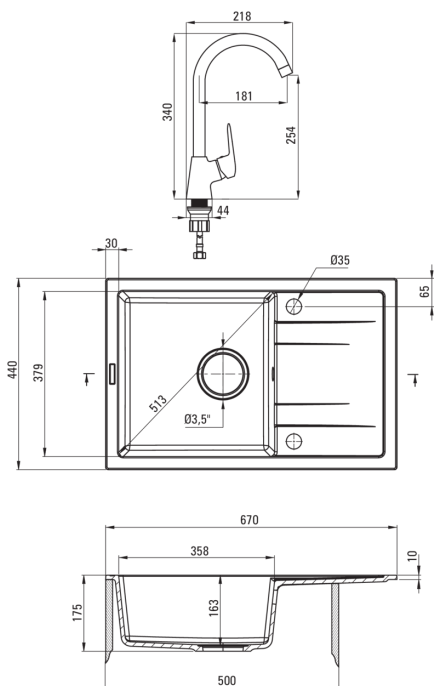

### Mosogató

Kivitelezés	grafit
Felület típusa	matt
Anyag	gránit
Beszerelési mód	Süllyesztett
Mosogatómedencék száma	1
Minimális szekrényszélesség [mm]	500
Szélesség [mm]	440
Hosszúság [mm]	670
Magasság [mm]	175
A medence mélysége 1 [mm]	163
Kivágás a munkalapban (beépíthető) - hossz [mm]	650
Kivágás a munkalapban (beépíthető) - szélesség [mm]	420
Megfordítható	Igen
Tartozékokkal felszerelve	Igen
Kész furatok száma	2
Előfúrt lyukak száma	0
Hidrofób	Igen

### Csaptelep betét

Betét mérete	35 mm
--------------	-------