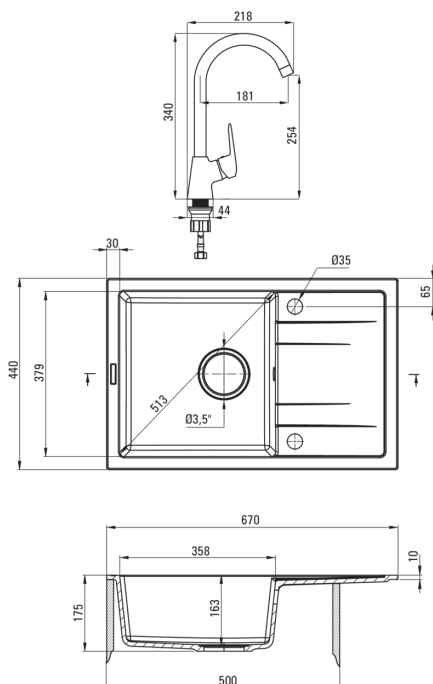

### Waschbecken

Ausführung	Graphit
Art der oberfläche	mat
Material	Granit
Methode der montage	eingebaut
Beckenzahl der spüle	1
Schrank-mindestbreite	500
Breite [mm]	440
Länge	670
Höhe	175
Beckendicke nr. 1 [mm]	163
Ausschnitt länge einbau	650
Aussparung_breite_einbau	420
Umkehrbar	Ja
Ausgerüstet	Ja
Anzahl der löcher	2
Anzahl der vorgefesten löcher	0
Hydrophobie	Ja

### Kartusche

Größe der kartusche	35 mm
---------------------	-------

### Anschlusschläuche

Länge	350
Installationsgewinde	3/8"
Anschlussgewinde	M10