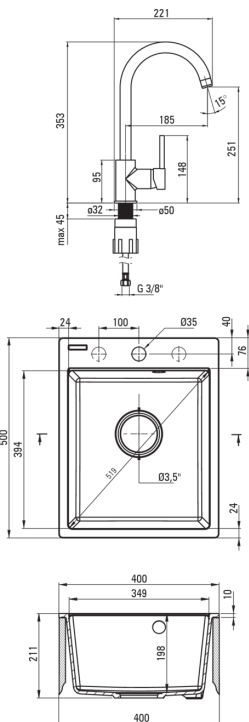

CORIO

Гранітна кухонна раковина зі змішувачем, 1-камерний

Код продукту: ZRCBS103

EAN: 5907650868255

Колір: сірий металік

Гарантія: 18

Раковина

Оздоблення	сірий металік
Тип поверхні	мат
Матеріал	граніт
Спосіб монтажу	врізний
Кількість камер	1
Мінімальна ширина шафки	400
Ширина [мм]	500
Довжина [мм]	400
Висота [мм]	211
Глибина камери 1	198
Виріз в стільниці (врізний) - довжина [мм]	380
Виріз в стільниці (врізний) - ширина [мм]	480
З сифоном	Так
Кількість отворів	1
Кількість фрезованих отворів	2
Антибактерійність	Так
Гідрофобність	Так