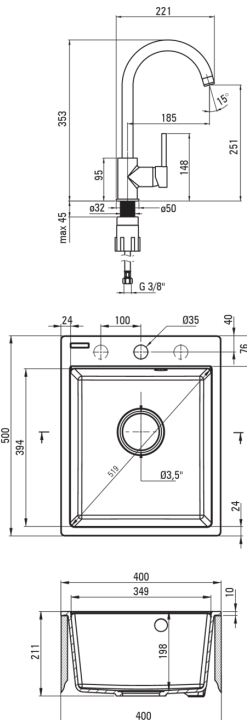

CORIO

Gránit mosogató csapteleppel, 1 medencés

 deante

Cikkszám: ZRCBS103
EAN: 5907650868255
Szín: metálszürke
Garancia [év]: 18

Mosogató

Kivitelezés	metálszürke
Felület típusa	matt
Anyag	gránit
Beszerelési mód	Süllyesztett
Mosogatómedencék száma	1
Minimális szekrényszélesség [mm]	400
Szélesség [mm]	500
Hosszúság [mm]	400
Magasság [mm]	211
A medence mélysége 1 [mm]	198
Kivágás a munkalapban (beépíthető) - hossz [mm]	380
Kivágás a munkalapban (beépíthető) - szélesség [mm]	480
Tartozékokkal felszerelve	Igen
Kész furatok száma	1
Előfúrt lyukak száma	2
Antibakteriális	Igen
Hidrofób	Igen