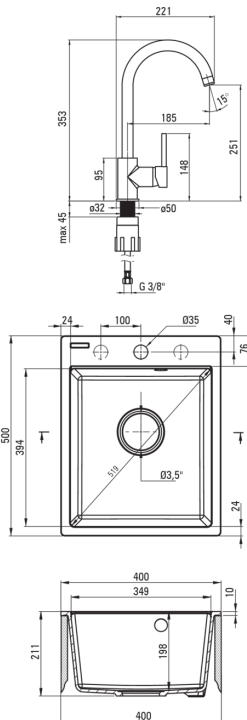

## Évier en granit avec robinet, 1 bac

**Code produit:** ZRCBS103  
**EAN:** 5907650868255  
**Couleur:** gris métallisé  
**Garantie [années]:** 18

### Évier

Finition	gris métallisé
Type de surface	tapis
Matériel	granit
Méthode de montage	encastré
Nombre de bols	1
Largeur minimale de l'armoire [mm]	400
Largeur [mm]	500
Longueur [mm]	400
Hauteur [mm]	211
Profondeur du bol [mm]	198
Découpe dans le plan de travail (encastré) - longueur [mm]	380
Découpe dans le plan de travail (encastré) - largeur [mm]	480
Équipé d'accessoires	Oui
Nombre de trous finis	1
Nombre de trous fraisés	2
Antibactérien	Oui
Hydrophobie	Oui