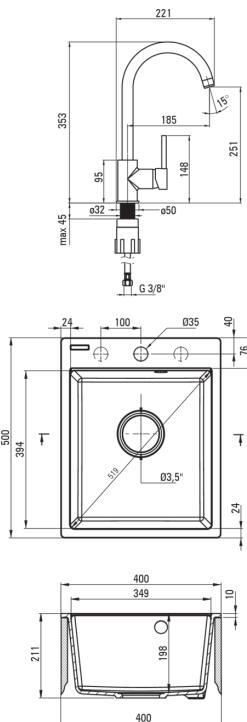

CORIO

Fregadero de granito con grifo, 1-seno

 deante

Código de producto: ZRCBS103

EAN: 5907650868255

Color: gris metálico

Garantía [años]: 18

Hundir

Finalizar	gris metálico
Tipo de superficie	mate
Material	granito
Metodo de instalacion	recuadro
Número de tazones	1
Ancho mínimo del gabinete [mm]	400
Ancho [mm]	500
Longitud [mm]	400
Altura [mm]	211
Profundidad del tazón [mm]	198
Longitud de corte [mm]	380
Ancho recortado [mm]	480
Equipado con accesorios	Sí
Número de agujeros	1
Número de agujeros precipitados	2
Antibacteriano	Sí
Hidrofobicidad	Sí