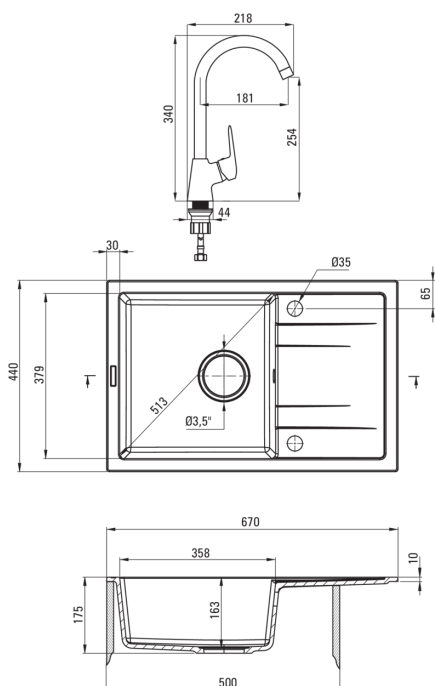

### Раковина

Оздоблення	графіт
Тип поверхні	мат
Матеріал	граніт
Спосіб монтажу	врізний
Кількість камер	1
Мінімальна ширина шапки	500
Ширина [мм]	440
Довжина [мм]	670
Висота [мм]	175
Глибина камери 1	163
Виріз в стільниці (врізний) - довжина [мм]	650
Виріз в стільниці (врізний) - ширина [мм]	420
Універсальний	Так
З сифоном	Так
Кількість отворів	2
Кількість фрезованих отворів	0
Гідрофобність	Так

### Картридж до змішувача

Розмір керамічного картриджа	35 мм
------------------------------	-------