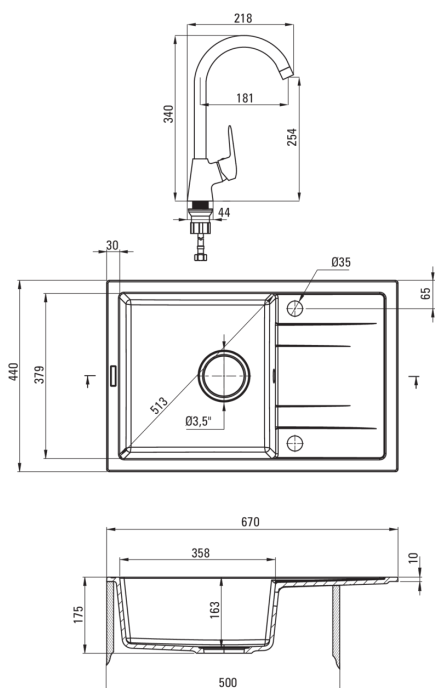

CORIO

Granitno korito z armaturo, 1 posoda z odcejalnikom

deante

koda izdelka: ZRCB2113

EAN: 5907650812319

Barva: grafit

Garancija [leta]: 18

Korito

Finiš	grafit
Tip površine	mat
Material	granit
Metoda montaže	vgrajen
Število posod	1
Minimalna širina omarice [mm]	500
Širina [mm]	440
Dolžina [mm]	670
Višina [mm]	175
Globina posode [mm]	163
Izrez v delovnem pultu [mm]	650
Širina izreza [mm]	420
Obračljivo	Ja
Z dodatki	Ja
Število lukenj	2
Število rezkanih lukenj	0
Hidrofobnost	Ja

Sifon

Finiš	jeklo
Tip čepa	ročno
Nizek sifon/prihranek prostora	Ja
Možnost priključitve pomivalnega / pralnega stroja	Ja

Armatura vključena

Finiš	Nero
Tip armature	armatura, z eno ročico
Metoda montaže	stoječ
Zvočni razred [db]	II (20 < x ≤ 30)

Mešalna kartuša

Velikost keramične kartuše	35 mm

Izlivi

Tip izliva	vrtljivo

Perlator

Tip perlatorja	satovje
Velikost perlatorja	M22

Povezovalne cevi

Dolžina [mm]	350
Montažni navoj	3/8"
Navoj priključka 1/2"	M10