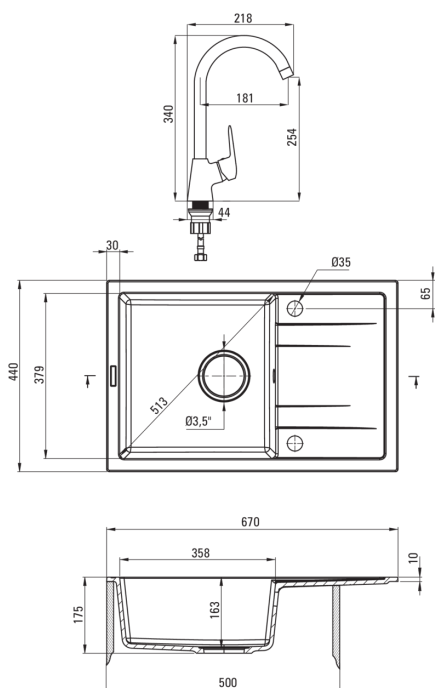

CORIO

Гранитная мойка со смесителем, 1-чаша с осушкой

Код товара: ZRCB2113

EAN: 5907650812319

Цвет: графит

Гарантия [лет]: 18

deante

Мойка

Отделка	графит
Вид поверхности	мат
Материал	гранит
Способ монтажа	впускаемый
Количество чаш	1
Минимальная ширина шкафа [мм]	500
Ширина [мм]	440
Длина [мм]	670
Высота [мм]	175
Глубокость чаши 1 [мм]	163
Вырез в столешнице (впускаемая) - длина [мм]	650
Вырез в столешнице (впускаемая) - ширина [мм]	420
Универсальный	Да
С сифоном	Да
Количество готовых отверстий	2
Количество фрезерованных отверстий	0
Гидрофобность	Да

Сифон для раковины

Отделка	сталь
Вид клапана	мануальный
Компактный сифон space-saver	Да
Возможность подключения посудомоечной/стиральной машины	Да

Смесители

Отделка	него
Вид смесителя	смешивающий, однорычажный
Способ монтажа	стоящий
Акустическая группа [дБ]	II ($20 < x \leq 30$)

Картридж к смесителю

Размер картриджа	35 мм

Изливы

Вид излива	оборачиваемая

Аэраторы

Тип аэратора	honeycomb
Размер аэратора	M22

Соединительные шланги

Длина [мм]	350
Винт к инсталляции	3/8"
Винт кронштейна	M10