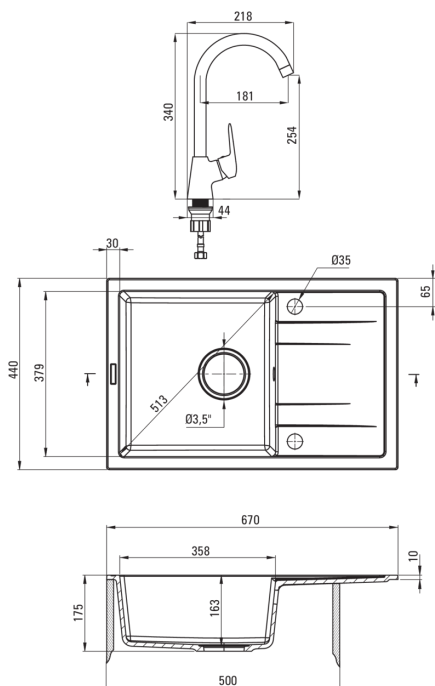

CORIO

Chiuvetă din granit cu baterie, 1-cuvă cu picurător

deante

Codul produsului: ZRCB2113

EAN: 5907650812319

Culoarea: grafit

Garanție [ani]: 18

Chiuvetă

Finisaj	grafit
Tipul suprafeței	mat
Material	granit
Metoda de instalare	cu montare încastrată
Număr de cuve	1
Lățimea minimă a dulapului [mm]	500
Lățime [mm]	440
Lungimea [mm]	670
Înălțime [mm]	175
Adâncimea cuvei [mm]	163
Lungimea conturului [mm]	650
Lățimea conturului [mm]	420
Reversibil	Da
Dotat cu accesorii	Da
Număr de orificii	2
Număr de orificii făcute în avans	0
Hidrofobie	Da

Sifon

Finisaj	oțel
Tipul dopului	manual
Sifon pentru economie de spațiu	Da
Posibilitate de racordare a unei mașini de spălat vase/ rufe	Da

Baterie

Finisaj	nero
Tipul bateriei	baterie, un mâner
Metoda de instalare	de sine stătător
Grupa acustică [db]	II (20 < x ≤ 30)

Baterie cartuș

Dimensiunea cartușului ceramic	35 mm

Pipe

Tipul pipei	pivot

Aeratoare

Tipul aeratorului	honeycomb
Dimensiunea aeratorului	M22

Furtunuri de racordare

Lungimea [mm]	350
Filet de instalare	3/8"
Filet de conexiune	M10