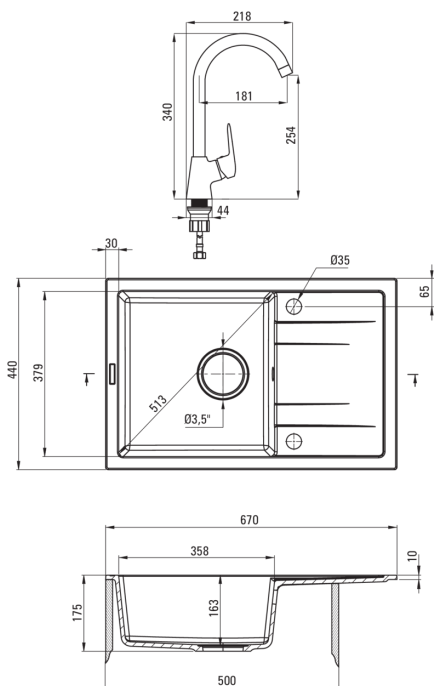

CORIO

Gránit mosogató csapteleppel, 1 medencés csepegtetővel

deante

Cikkszám: ZRCB2113

EAN: 5907650812319

Szín: grafit

Garancia [év]: 18

Mosogató

Kivitelezés	grafit
Felület típusa	matt
Anyag	gránit
Beszerelési mód	Süllyesztett
Mosogatómedencék száma	1
Minimális szekrényszélesség [mm]	500
Szélesség [mm]	440
Hosszúság [mm]	670
Magasság [mm]	175
A medence mélysége 1 [mm]	163
Kivágás a munkalapban (beépíthető) - hossz [mm]	650
Kivágás a munkalapban (beépíthető) - szélesség [mm]	420
Megfordítható	Igen
Tartozékokkal felszerelve	Igen
Kész furatok száma	2
Előfúrt lyukak száma	0
Hidrofób	Igen

Leeresztő készlet

Kivitelezés	acél
Dugó típusa	manuális
Helytakarékos szifon space saver	Igen
Mosogatógép/mosógép csatlakoztatható	Igen

Csaptelep

Kivitelezés	Nero
Csaptelep típusa	keverő, egykaros
Beszerelési mód	álló
Akustikai osztály [db]	II (20 < x ≤ 30)

Csaptelep betét

Betét mérete	35 mm

Kifolyócsövek

Kifolyó típusa	forgatható

Perlátorok

Perlátor típusa	honeycomb
Perlátor mérete	M22

Csatlakozó tömlők

Hosszúság [mm]	350
Menet beszereléshez	3/8"
Csatlakozó menet	M10