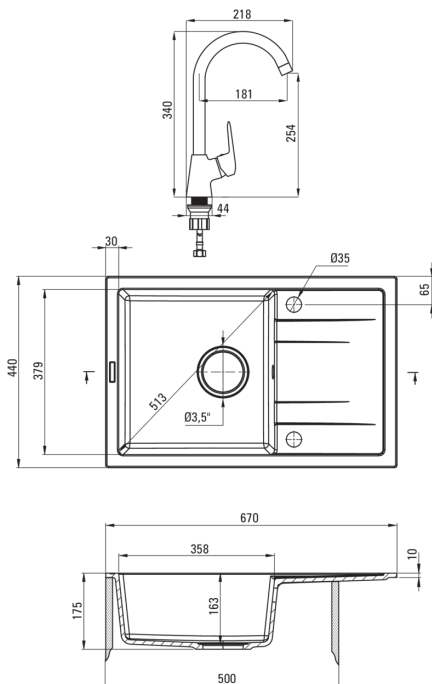

CORIO

Évier en granit avec robinet, 1 bac avec égouttoir

deante

Code produit: ZRCB2113

EAN: 5907650812319

Couleur: graphite

Garantie [années]: 18

Évier

Finition	graphite
Type de surface	tapis
Matériel	granit
Méthode de montage	encastré
Nombre de bols	1
Largeur minimale de l'armoire [mm]	500
Largeur [mm]	440
Longueur [mm]	670
Hauteur [mm]	175
Profondeur du bol [mm]	163
Découpe dans le plan de travail (encastré) - longueur [mm]	650
Découpe dans le plan de travail (encastré) - largeur [mm]	420
Réversible	Oui
Équipé d'accessoires	Oui
Nombre de trous finis	2
Nombre de trous fraisés	0
Hydrophobie	Oui

Trousse de déchets

Finition	acier
Type de bouchon	manuel
Siphon peu encombrant space-saver	Oui
Possibilité de brancher un lave-vaisselle/lave-linge	Oui

Mitigeur

Finition	nero
Type de mitigeur	mixer, mono-manche
Méthode de montage	debout
Groupe acoustique [db]	II (20 < x ≤ 30)

Cartouche mélangeur

Taille de la cartouche en céramique	35 mm

Becs

Type de bec	tournant

Aérateurs

Type d'aérateur	honeycomb
Taille de l'aérateur	M22

Flexibles de raccordement

Longueur [mm]	350
Fil d'installation	3/8"
Fil de connexion	M10