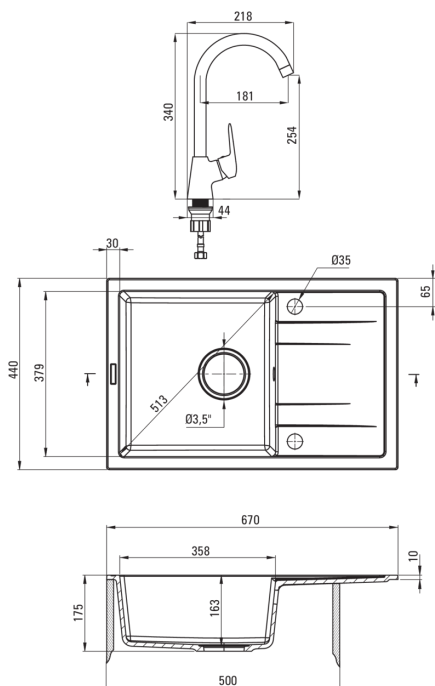

CORIO

Fregadero de granito con grifo, 1-Seno con drenador

deante

Código de producto: ZRCB2113

EAN: 5907650812319

Color: grafito

Garantía [años]: 18

Hundir

Finalizar	grafito
Tipo de superficie	mate
Material	granito
Metodo de instalacion	recuadro
Número de tazones	1
Ancho mínimo del gabinete [mm]	500
Ancho [mm]	440
Longitud [mm]	670
Altura [mm]	175
Profundidad del tazón [mm]	163
Longitud de corte [mm]	650
Ancho recortado [mm]	420
Reversible	Sí
Equipado con accesorios	Sí
Número de agujeros	2
Número de agujeros precipitados	0
Hidrofobicidad	Sí

Kit de desechos

Finalizar	acero
Tipo de enchufe	manual
Saver de syphon/ space	Sí
Posibilidad de conectar un lavavajillas/ lavavajillas	Sí

Mezclador

Finalizar	negro
Tipo de mezcladora	mezclador, piloto único
Metodo de instalacion	de pie
Grupo acústico [db]	II (20 <x ≤ 30)

Cartucho mezclador

Tamaño del cartucho de cerámica	35 mm

Boquiabiertos

Tipo de boquilla	girar

Aireador

Tipo aéreo	panel
Tamaño del aireador	M22

Conectando mangueras

Longitud [mm]	350
Hilo de instalación	3/8"
Hilo de conexión	M10