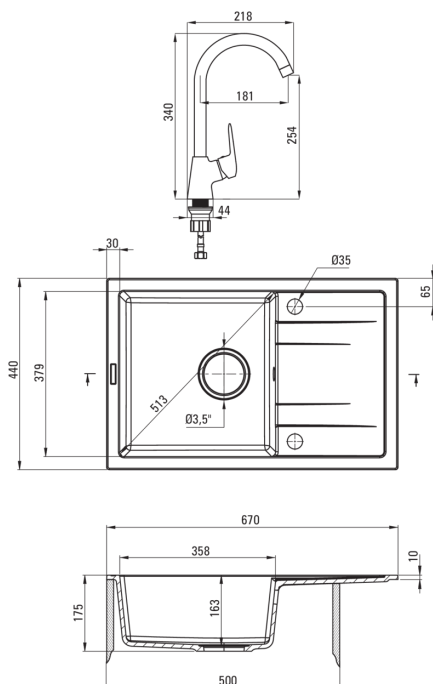

CORIO

Granitspülbecken mit Armatur, 1-Becken mit Abtropffläche

deante

Artikel-Nr.: ZRCB2113

EAN: 5907650812319

Farbe: Graphit

Garantie [Jahre]: 18

Waschbecken

Ausführung	Graphit
Art der oberfläche	mat
Material	Granit
Methode der montage	eingebaut
Beckenzahl der spüle	1
Schrank-mindestbreite	500
Breite [mm]	440
Länge	670
Höhe	175
Beckendicke nr. 1 [mm]	163
Ausschnitt länge einbau	650
Aussparung_breite_einbau	420
Umkehrbar	Ja
Ausgerüstet	Ja
Anzahl der löcher	2
Anzahl der vorgefesten löcher	0
Hydrophobie	Ja

Garnitur für spüle

Ausführung	Stahl
Stöpselart	manual-
Platzsparender siphon	Ja
Möglichkeit zum anschluss einer spül-/waschmaschine	Ja

Armatur

Ausführung	Nero
Art der armatur	Mischer, Einhebel
Methode der montage	stehend
Akkustische gruppe	II

Kartusche

Größe der kartusche	35 mm

Ausläufe

Auslaufart	schwenkbar

Aerator

Typ des luftsprudlers	hexagonal-
Aerator gröÙe	M22

Anschlusschläuche

Länge	350
Installationsgewinde	3/8"
Anschlussgewinde	M10