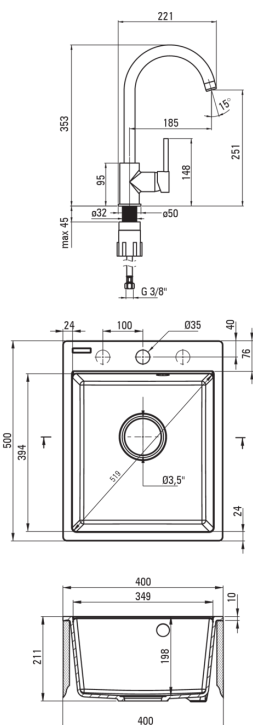

### Раковина

Оздоблення	графіт
Тип поверхні	мат
Матеріал	граніт
Спосіб монтажу	врізний
Кількість камер	1
Мінімальна ширина шафки	400
Ширина [мм]	500
Довжина [мм]	400
Висота [мм]	211
Глибина камери 1	198
Виріз в стільниці (врізний) - довжина [мм]	380
Виріз в стільниці (врізний) - ширина [мм]	480
З сифоном	Так
Кількість отворів	1
Кількість фрезованих отворів	2
Гідрофобність	Так

### Картридж до змішувача

Розмір керамічного картриджа	35 мм
------------------------------	-------

### З'єднувальні шланги

Довжина [мм]	450
Винт до інсталяції	3/8"
Винт кронштейна	M10