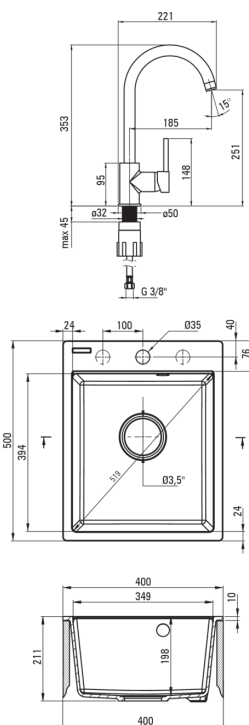

CORIO

Granitno korito z armaturo, 1 posoda

koda izdelka: ZRCB2103

EAN: 5907650868231

Barva: grafit

Garancija [leta]: 18

Korito

Finiš	grafit
Tip površine	mat
Material	granit
Metoda montaže	vgrajen
Število posod	1
Minimalna širina omarice [mm]	400
Širina [mm]	500
Dolžina [mm]	400
Višina [mm]	211
Globina posode [mm]	198
Izrez v delovnem pultu [mm]	380
Širina izreza [mm]	480
Z dodatki	Ja
Število lukenj	1
Število rezkanih lukenj	2
Hidrofobnost	Ja

Sifon

Finiš	jeklo
Tip čepa	ročno
Nizek sifon/prihranek prostora	Ja
Možnost priključitve pomivalnega / pralnega stroja	Ja

Armatura vključena

Finiš	črna
Tip armature	z eno ročico, armatura
Metoda montaže	stoječ
Razred pretoka [l/min]	Z - 4-9 l/min
Zvočni razred [db]	I (x ≤ 20)

Mešalna kartuša

Velikost keramične kartuše	35 mm
----------------------------	-------

Izlivi

Tip izliva	vrtljivo
Dolžina izliva [mm]	185

Perlator

Tip perlatorja	satovje
Velikost perlatorja	M22

Povezovalne cevi

Dolžina [mm]	450
Montažni navoj	3/8"
Navoj priključka 1/2"	M10