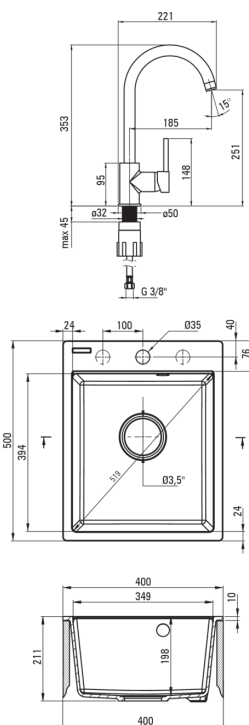

CORIO

Granitno korito z armaturo, 1 posoda

 deante

koda izdelka: ZRCB2103

EAN: 5907650868231

Barva: grafit

Garancija [leta]: 18

Korito

Finiš	grafit
Tip površine	mat
Material	granit
Metoda montaže	vgrajen
Število posod	1
Minimalna širina omarice [mm]	400
Širina [mm]	500
Dolžina [mm]	400
Višina [mm]	211
Globina posode [mm]	198
Izrez v delovnem pultu [mm]	380
Širina izreza [mm]	480
Z dodatki	Ja
Število lukenj	1
Število rezkanih lukenj	2
Hidrofobnost	Ja

Mešalna kartuša

Velikost keramične kartuše	35 mm
----------------------------	-------

Izlivi

Tip izliva	vrtljivo
Dolžina izliva [mm]	185

Perlator

Tip perlatorja	satovje
Velikost perlatorja	M22

Povezovalne cevi

Dolžina [mm]	450
Montažni navoj	3/8"
Navoj priključka 1/2"	M10