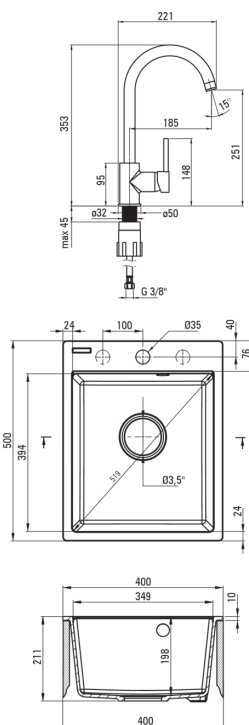

CORIO

Гранитная мойка со смесителем, 1-чаша

Код товара: ZRCB2103

EAN: 5907650868231

Цвет: графит

Гарантия [лет]: 18

Мойка

Отделка	графит
Вид поверхности	мат
Материал	гранит
Способ монтажа	впускаемый
Количество чаш	1
Минимальная ширина шкафа [мм]	400
Ширина [мм]	500
Длина [мм]	400
Высота [мм]	211
Глубокость чаши 1 [мм]	198
Вырез в столешнице (впускаемая) - длина [мм]	380
Вырез в столешнице (впускаемая) - ширина [мм]	480
С сифоном	Да
Количество готовых отверстий	1
Количество фрезерованных отверстий	2
Гидрофобность	Да

Сифон для раковины

Отделка	сталь
Вид клапана	мануальный
Компактный сифон space-saver	Да
Возможность подключения посудомоечной/стиральной машины	Да

Смесители

Отделка	черный
Вид смесителя	однорычажный, смешивающий
Способ монтажа	стоящий
Класс расхода [л/мин]	Z - 4-9 л/мин
Акустическая группа [дБ]	I ($x \leq 20$)

Картридж к смесителю

Размер картриджа	35 мм
------------------	-------

Изливы

Вид излива	оборачиваемая
Длина излива [мм]	185

Аэраторы

Тип аэратора	honeycomb
Размер аэратора	M22

Соединительные шланги

Длина [мм]	450
Винт к инсталляции	3/8"
Винт кронштейна	M10