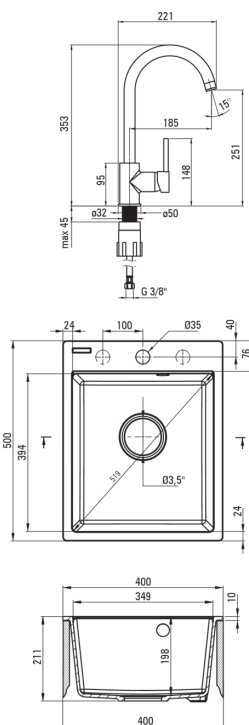

CORIO

Гранитная мойка со смесителем, 1-чаша

Код товара: ZRCB2103

EAN: 5907650868231

Цвет: графит

Гарантия [лет]: 18

Мойка

Отделка	графит
Вид поверхности	мат
Материал	гранит
Способ монтажа	впускаемый
Количество чаш	1
Минимальная ширина шкафа [мм]	400
Ширина [мм]	500
Длина [мм]	400
Высота [мм]	211
Глубокость чаши 1 [мм]	198
Вырез в столешнице (впускаемая) - длина [мм]	380
Вырез в столешнице (впускаемая) - ширина [мм]	480
С сифоном	Да
Количество готовых отверстий	1
Количество фрезерованных отверстий	2
Гидрофобность	Да

Сифон для раковины

Отделка	сталь
Вид клапана	мануальный
Компактный сифон space-saver	Да
Возможность подключения посудомоечной/стиральной машины	Да

Смесители

Отделка	черный
Вид смесителя	однорычажный, смешивающий
Способ монтажа	стоящий
Класс расхода [л/мин]	Z - 4-9 л/мин
Акустическая группа [дБ]	I ($x \leq 20$)

Картридж к смесителю

Размер картриджа	35 мм

Изливы

Вид излива	оборачиваемая
Длина излива [мм]	185

Аэраторы

Тип аэратора	honeycomb
Размер аэратора	M22

Соединительные шланги

Длина [мм]	450
Винт к инсталляции	3/8"
Винт кронштейна	M10