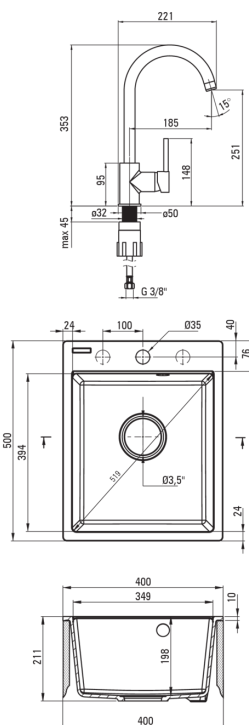

CORIO

Chiuvetă din granit cu baterie, 1-cuvă

deante

Codul produsului: ZRCB2103

EAN: 5907650868231

Culoarea: grafit

Garanție [ani]: 18

Chiuvetă

Finisaj	grafit
Tipul suprafeței	mat
Material	granit
Metoda de instalare	cu montare încastrată
Număr de cuve	1
Lățimea minimă a dulapului [mm]	400
Lățime [mm]	500
Lungimea [mm]	400
Înălțime [mm]	211
Adâncimea cuvei [mm]	198
Lungimea conturului [mm]	380
Lățimea conturului [mm]	480
Dotat cu accesorii	Da
Număr de orificii	1
Număr de orificii făcute în avans	2
Hidrofobie	Da

Sifon

Finisaj	oțel
Tipul dopului	manual
Sifon pentru economie de spațiu	Da
Posibilitate de racordare a unei mașini de spălat vase/ rufe	Da

Baterie

Finisaj	negru
Tipul bateriei	un mâner, baterie
Metoda de instalare	de sine stătător
Clasa de debit [l/min]	Z - 4-9 l/min
Grupa acustică [db]	I (x ≤ 20)

Baterie cartuș

Dimensiunea cartușului ceramic	35 mm

Pipe

Tipul pipei	pivot
Raza de acțiune a pipei bateriei [mm]	185

Aeratoare

Tipul aeratorului	honeycomb
Dimensiunea aeratorului	M22

Furtunuri de racordare

Lungimea [mm]	450
Filet de instalare	3/8"
Filet de conexiune	M10