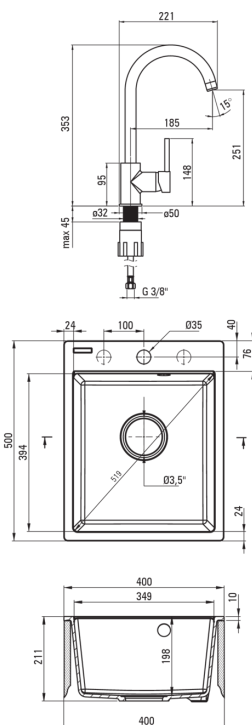

### Zlewozmywak

Wykończenie	grafit
Rodzaj powierzchni	mat
Materiał	granit
Sposób montażu	wpuszczany
Ilość komór zlewozmywaka	1
Minimalna szerokość szafki [mm]	400
Szerokość [mm]	500
Długość [mm]	400
Wysokość [mm]	211
Głębokość komory 1 [mm]	198
Wycięcie w blacie (wpuszczany) - długość [mm]	380
Wycięcie w blacie (wpuszczany) - szerokość [mm]	480
Wyposażony w osprzęt	Tak
Liczba otworów gotowych	1
Liczba otworów podfrezowanych	2
Hydrofobowość	Tak

### Głowica do baterii

Rozmiar głowicy ceramicznej	35 mm
-----------------------------	-------

### Wylewka

Rodzaj wylewki	obrotowa
Zasięg wylewki baterijnej [mm]	185

### Wężyk przyłączeniowy

Długość [mm]	450
Gwint od instalacji	3/8"
Gwint przyłącza	M10