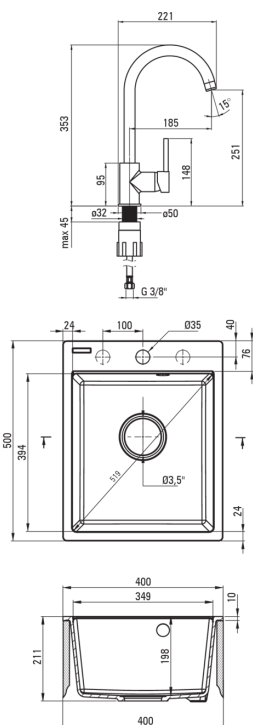

CORIO

Lavello in granito con
rubinetto, 1-vaschetta

deante

Codice prodotto: ZRCB2103

EAN: 5907650868231

Colore: grafite

Garanzia [anni]: 18

Lavello

Finitura	grafite
Tipo di superficie	opaco
Materiale	granito
Metodo di installazione	incassato
Numero di ciotole	1
Larghezza minima del mobile [mm]	400
Larghezza [mm]	500
Lunghezza [mm]	400
Altezza [mm]	211
Profondità vasca [mm]	198
Lunghezza del taglio [mm]	380
Larghezza di taglio [mm]	480
Dotato di accessori	Sì
Numero di fori	1
Numero di fori preforati	2
Idrofobicità	Sì

Cartuccia per miscelatore

Dimensioni della cartuccia in ceramica 35 mm

Beccucci

Tipo a beccuccio	girevole
Gamma delle bocchette di miscelazione [mm]	185

Aeratori

Tipo di aeratore	a nido d'ape
Dimensioni dell'aeratore	M22

Tubi di collegamento

Lunghezza [mm]	450
Filetto di installazione	3/8"
Filetto di connessione	M10