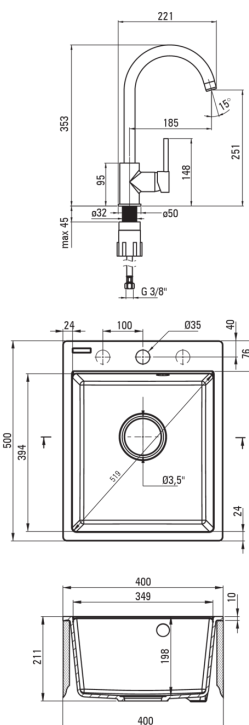

Mosogató

Kivitelezés	grafit
Felület típusa	matt
Anyag	gránit
Beszerelesi mód	Süllyesztett
Mosogatómedencék száma	1
Minimális szekrényszélesség [mm]	400
Szélesség [mm]	500
Hosszúság [mm]	400
Magasság [mm]	211
A medence mélysége 1 [mm]	198
Kivágás a munkalapban (beépíthető) - hossz [mm]	380
Kivágás a munkalapban (beépíthető) - szélesség [mm]	480
Tartozékokkal felszerelve	Igen
Kész furatok száma	1
Előfúrt lyukak száma	2
Hidrofób	Igen

Csaptelep betét

Betét mérete	35 mm
--------------	-------

Kifolyócsövek

Kifolyó típusa	forgatható
Csaptelep kifolyócső hatótávolsága [mm]	185

Perlátorok

Perlátor típusa	honeycomb
Perlátor mérete	M22

Csatlakozó tömlők

Hosszúság [mm]	450
Menet beszereléshez	3/8"
Csatlakozó menet	M10