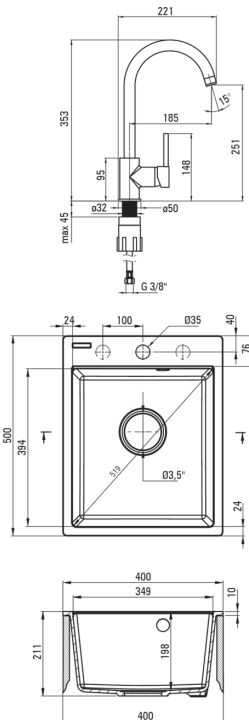

CORIO

Évier en granit avec robinet, 1 bac

Code produit: ZRCB2103
 EAN: 5907650868231
 Couleur: graphite
 Garantie [années]: 18

Évier

Finition	graphite
Type de surface	tapis
Matériel	granit
Méthode de montage	encastré
Nombre de bols	1
Largeur minimale de l'armoire [mm]	400
Largeur [mm]	500
Longueur [mm]	400
Hauteur [mm]	211
Profondeur du bol [mm]	198
Découpe dans le plan de travail (encastré) - longueur [mm]	380
Découpe dans le plan de travail (encastré) - largeur [mm]	480
Équipé d'accessoires	Oui
Nombre de trous finis	1
Nombre de trous fraisés	2
Hydrophobie	Oui

Trousse de déchets

Finition	acier
Type de bouchon	manuel
Siphon peu encombrant space-saver	Oui
Possibilité de brancher un lave-vaisselle/lave-linge	Oui

Mitigeur

Finition	noir
Type de mitigeur	mono-manche, mixer
Méthode de montage	debout
Classe de débit [l/min]	Z - 4-9 l/min
Groupe acoustique [db]	I (x ≤ 20)

Cartouche mélangeur

Taille de la cartouche en céramique	35 mm
-------------------------------------	-------

Becs

Type de bec	tournant
La distance de bec de robinet [mm]	185

Aérateurs

Type d'aérateur	honeycomb
Taille de l'aérateur	M22

Flexibles de raccordement

Longueur [mm]	450
Fil d'installation	3/8"
Fil de connexion	M10