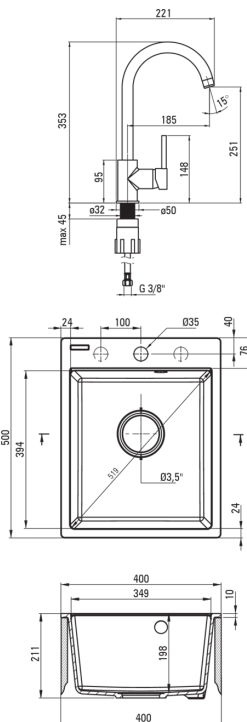

## Hundir

Finalizar	grafito
Tipo de superficie	mate
Material	granito
Metodo de instalacion	recuadro
Número de tazones	1
Ancho mínimo del gabinete [mm]	400
Ancho [mm]	500
Longitud [mm]	400
Altura [mm]	211
Profundidad del tazón [mm]	198
Longitud de corte [mm]	380
Ancho recortado [mm]	480
Equipado con accesorios	Sí
Número de agujeros	1
Número de agujeros precipitados	2
Hidrofobicidad	Sí

## Cartucho mezclador

Tamaño del cartucho de cerámica	35 mm
---------------------------------	-------

## Conectando mangueras

Longitud [mm]	450
Hilo de instalación	3/8"
Hilo de conexión	M10