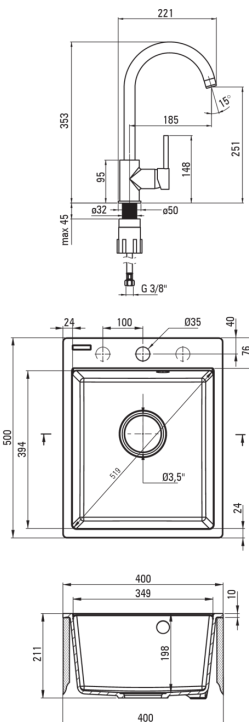

CORIO

Granitspülbecken mit Armatur, 1-Becken

Artikel-Nr.: ZRCB2103
 EAN: 5907650868231
 Farbe: Graphit
 Garantie [Jahre]: 18

Waschbecken

Ausführung	Graphit
Art der oberfläche	mat
Material	Granit
Methode der montage	eingebaut
Beckenzahl der spüle	1
Schrank-mindestbreite	400
Breite [mm]	500
Länge	400
Höhe	211
Beckendicke nr. 1 [mm]	198
Ausschnitt länge einbau	380
Aussparung_breite_einbau	480
Ausgerüstet	Ja
Anzahl der löcher	1
Anzahl der vorgefesten löcher	2
Hydrophobie	Ja

Garnitur für spüle

Ausführung	Stahl
Stöpselart	manual-
Platzsparender siphon	Ja
Möglichkeit zum anschluss einer spül-/waschmaschine	Ja

Armatur

Ausführung	Schwarz
Art der armatur	Einhebel, Mischer
Methode der montage	stehend
Durchflussklasse [l/min]	Z - 4-9 l/min
Akkustische gruppe	I (x ≤ 20)

Kartusche

Größe der kartusche	35 mm
---------------------	-------

Ausläufe

Auslaufart	schwenkbar
Armaturausladung [mm]	185

Aerator

Typ des luftsprudlers	hexagonal-
Aerator gröÙe	M22

Anschlusschläuche

Länge	450
Installationsgewinde	3/8"
Anschlussgewinde	M10