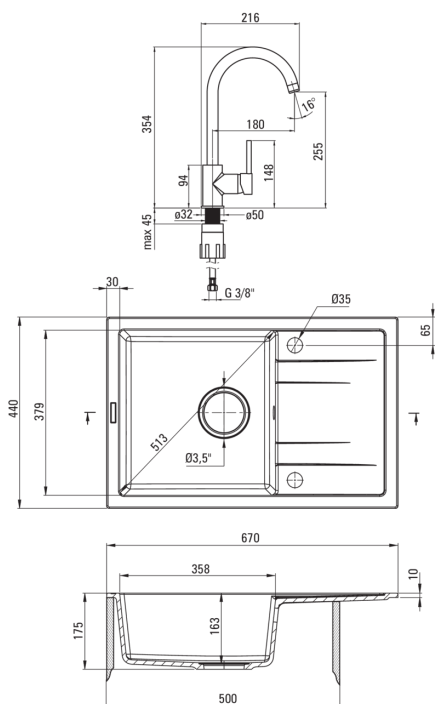

CORIO

Гранітна кухонна раковина зі змішувачем, 1-камерний з сушаркою

Код продукту: ZRCA2113

EAN: 5907650811817

Колір: графіт

Гарантія: 18

deante

Раковина

Оздоблення	графіт
Тип поверхні	мат
Матеріал	граніт
Спосіб монтажу	врізний
Кількість камер	1
Мінімальна ширина шапки	500
Ширина [мм]	440
Довжина [мм]	670
Висота [мм]	175
Глибина камери 1	163
Виріз в стільниці (врізний) - довжина [мм]	650
Виріз в стільниці (врізний) - ширина [мм]	420
Універсальний	Так
З сифоном	Так
Кількість отворів	2
Кількість фрезованих отворів	0
Гідрофобність	Так

Сифон для раковини

Оздоблення	сталь
Тип пробки	мануальний
Компактний сифон space-saver	Так
Можливість підключення посудомийної / пральної машини	Так

Змішувач

Оздоблення	графіт, хром
Тип змішувача	змішуючий, з однією ручкою
Спосіб монтажу	стоячий
Клас витрати	Z - 4-9 л/хв
Акустична група	I (x ≤ 20)

Картридж до змішувача

Розмір керамічного картриджа	35 мм

Носики

Вид носика	рухомий
Діапазон виливу змішувача [мм]	180

Аератори

Тип аератора	honeycomb
Розмір аератора	M22

З'єднувальні шланги

Довжина [мм]	450
Винт до інсталяції	3/8"
Винт кронштейна	M10